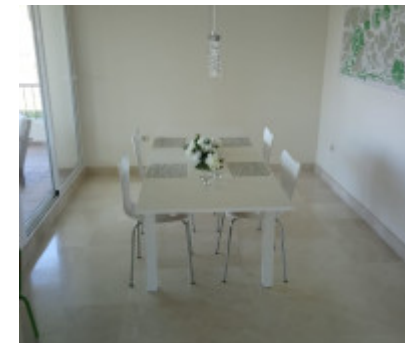

## 2 bedroom apartment for rent near Selwo park in Estepona 900€

Ref.-ID: 163

Selwo

Apartments

2

2

100 m2

Solo de septiembre a junio!! El Luxury Apartamento de lujo en Estepona Selwo en una urbanización , que ofrece jardín y terraza, se encuentra en Estepona, a 2,3 km de la playa de El Saladillo y a 5 km del centro comercial Laguna Village. El aeropuerto más cercano es el aeropuerto de Málaga, a 75 km del apartamento.

- ✓ Marble Flooring
- ✓ Fitted Kitchen
- ✓ Fitted Wardrobes

- ✓ Furnished
- ✓ Communal Pool

- ✓ Close To Amenities
- ✓ Terrace