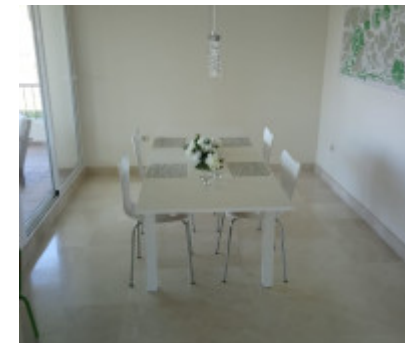

2 bedroom apartment for rent near Selwo park in Estepona 900€

Ref.-ID: 163

Selwo

Apartments

2

2

100 m2

Solo de septiembre a junio!! El Luxury Apartamento de lujo en Estepona Selwo en una urbanización , que ofrece jardín y terraza, se encuentra en Estepona, a 2,3 km de la playa de El Saladillo y a 5 km del centro comercial Laguna Village. El aeropuerto más cercano es el aeropuerto de Málaga, a 75 km del apartamento.

- ✓ Marble Flooring
- ✓ Fitted Kitchen
- ✓ Fitted Wardrobes

- ✓ Furnished
- ✓ Communal Pool

- ✓ Close To Amenities
- ✓ Terrace