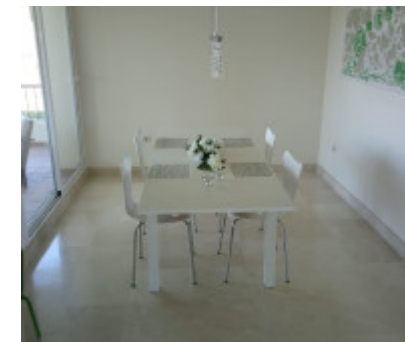

2 bedroom apartment for rent near Selwo park in Estepona
900€

www.mibgroup.es
+34 662 58 96 58
info@mibgroup.es

Ref.-ID: 163

Selwo

Apartments

Solo de septiembre a junio!! El Luxury Apartamento de Lujo en Estepona Selwo en una urbanización , que ofrece jardín y terraza, se encuentra en Estepona, a 2,3 km de la playa de El Saladillo y a 5 km del centro comercial Laguna Village. El aeropuerto más cercano es el aeropuerto de Málaga, a 75 km del apartamento.

- ✓ Marble Flooring
- ✓ Fitted Kitchen
- ✓ Fitted Wardrobes

- ✓ Furnished
- ✓ Communal Pool

- ✓ Close To Amenities
- ✓ Terrace