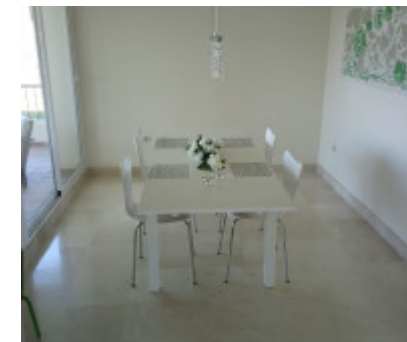

2 bedroom apartment for rent near Selwo park in Estepona
900€

www.mibgroup.es
+34 662 58 96 58
info@mibgroup.es

Ref.-ID: 163

Selwo

Apartments

Solo de septiembre a junio!! El Luxury Apartamento de Lujo en Estepona Selwo en una urbanización , que ofrece jardín y terraza, se encuentra en Estepona, a 2,3 km de la playa de El Saladillo y a 5 km del centro comercial Laguna Village. El aeropuerto más cercano es el aeropuerto de Málaga, a 75 km del apartamento.

- ✓ Marble Flooring
- ✓ Fitted Kitchen
- ✓ Fitted Wardrobes

- ✓ Furnished
- ✓ Communal Pool

- ✓ Close To Amenities
- ✓ Terrace