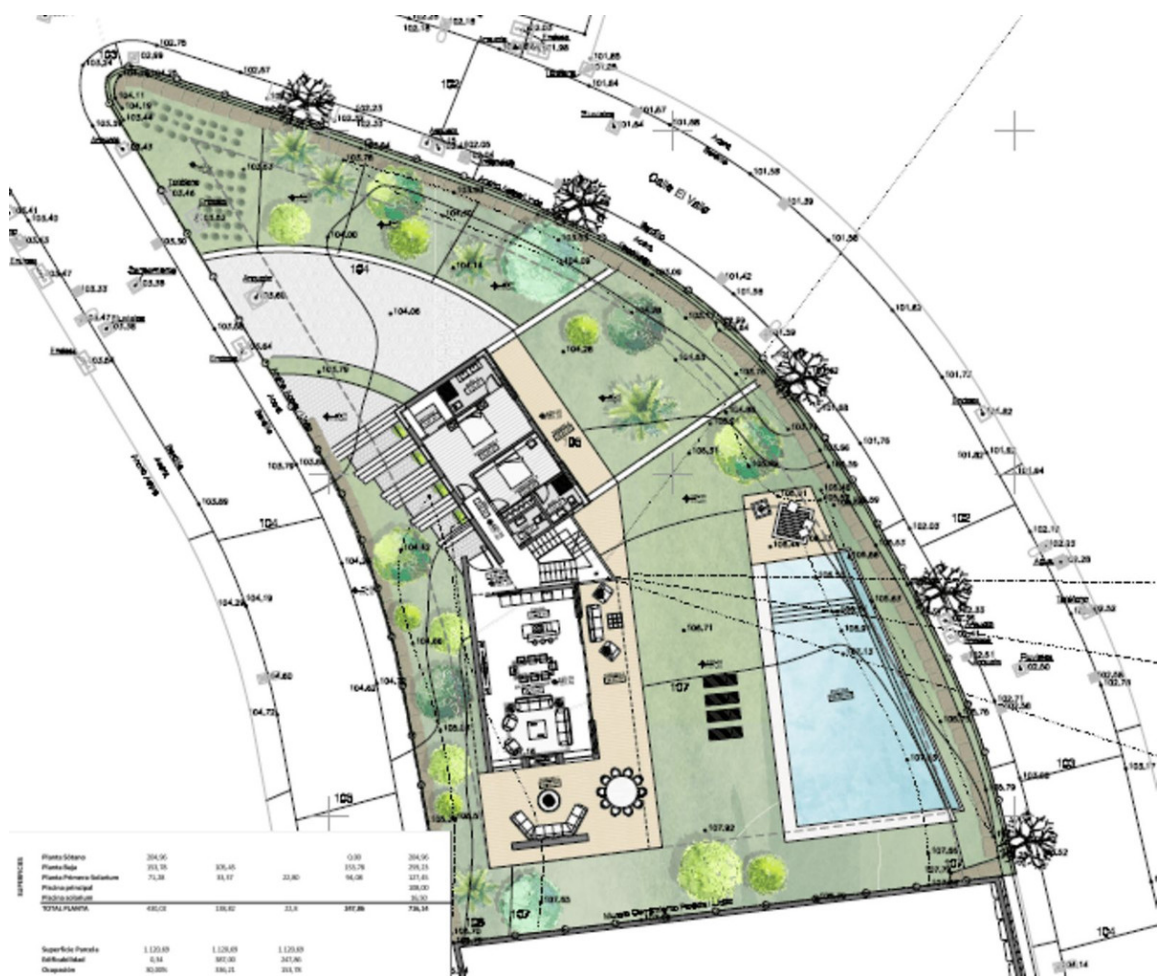

Sales - Plot - Benahavís

750.000€

Benahavís

Plot

1382 m2

Urban plot of 1382 m² for sale in one of the most prestigious developments on the Costa del Sol. 37% buildability / 30% occupancy

Setting

- ✓ Close To Golf
- ✓ Close To Shops
- ✓ Urbanisation

Orientation

- ✓ East

REFERENCIAS	Superficie	Superficie Paralela	Superficie Perpendicular	Superficie Total
Planta Sitio	304,95		0,00	304,95
Planta Rampa	353,35	375,45	105,75	734,55
Planta Piscina Subteranea	72,38	33,17	22,80	128,35
Planta de Instalacion				35,30
Planta de Instalacion				35,30
TOTAL PLANTAS	650,68	438,67	228,55	1317,90
Superficie Paralela	1.120,00	1.120,00	1.120,00	
Referencia	0,00	307,00	247,00	
Superficie	82,00	100,00	100,00	