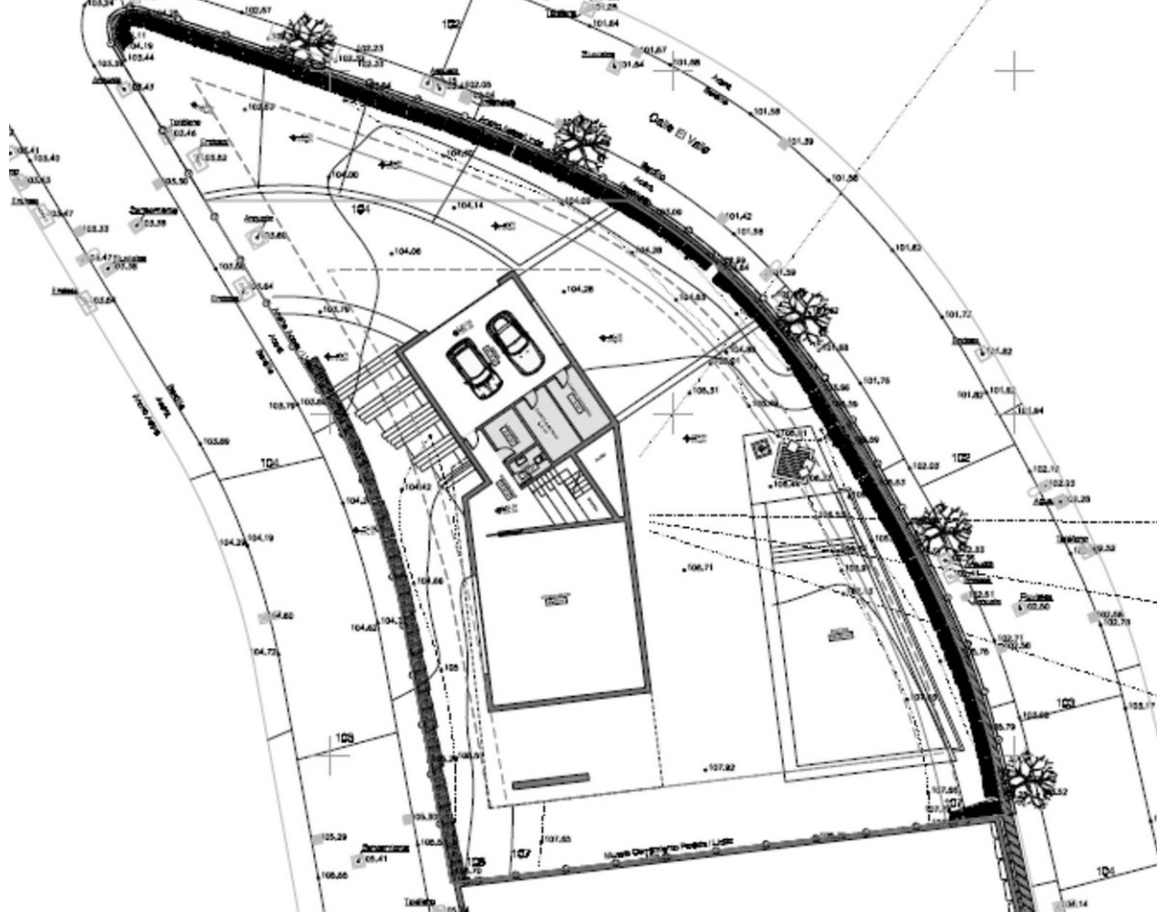

Sales - Plot - Benahavís

750.000€

Benahavís

Plot

1382 m2

Urban plot of 1382 m² for sale in one of the most prestigious developments on the Costa del Sol. 37% buildability / 30% occupancy

Setting

- ✓ Close To Golf
- ✓ Close To Shops
- ✓ Urbanisation

Orientation

- ✓ East

REFERENCIAS	Superficie	Superficie Paralela	Superficie Perpendicular	Superficie Total
Planta Sitio	304,95		0,00	304,95
Planta Rampa	353,35	375,45	105,75	734,55
Planta Piscina Subteranea	72,38	33,17	22,80	128,35
Planta de Instalacion				35,30
Planta de Instalacion				35,30
TOTAL PLANTAS	650,68	438,67	228,55	1317,90
Superficie Paralela	1.120,00	1.120,00	1.120,00	
Referencia	0,00	307,00	247,00	
Superficie	82,00	100,00	100,00	