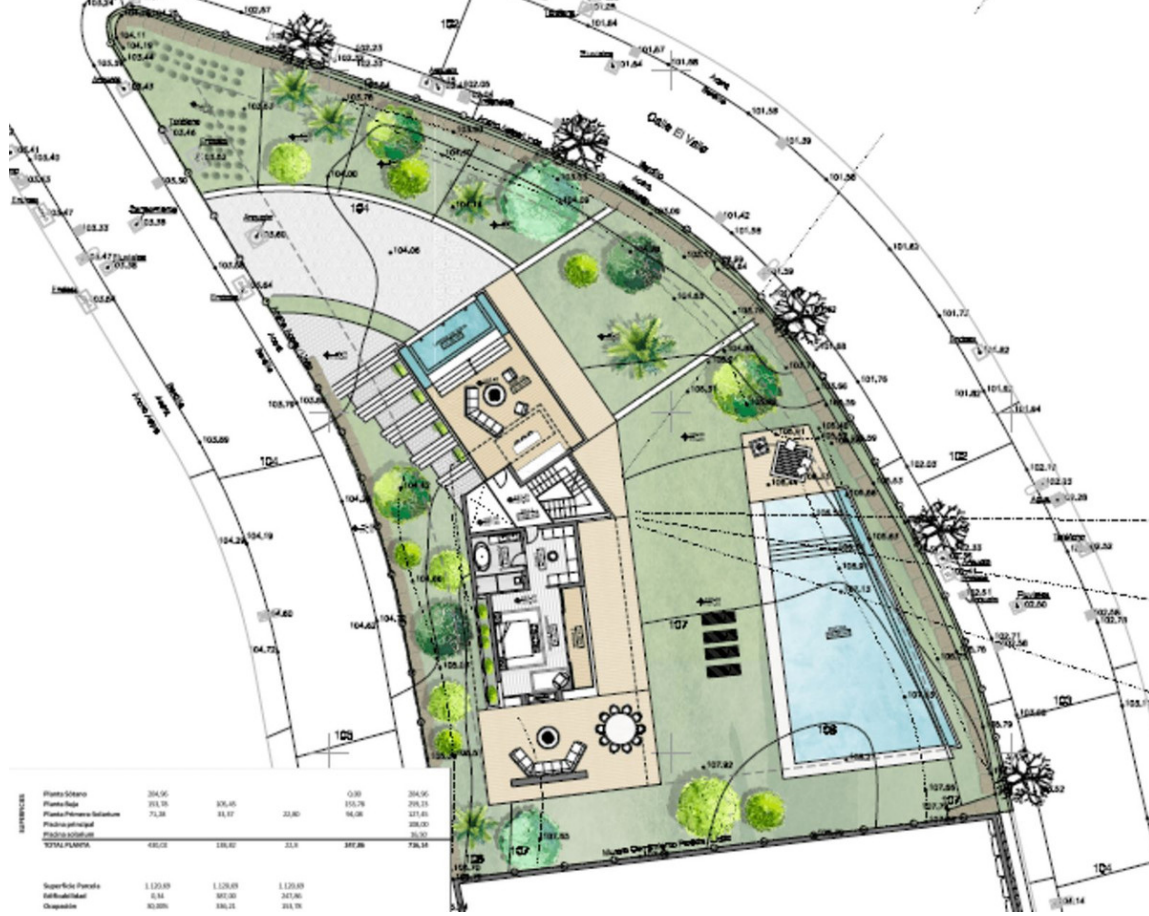

Sales - Plot - Benahavís

750.000€

Benahavís

Plot

1382 m2

Urban plot of 1382 m² for sale in one of the most prestigious developments on the Costa del Sol. 37% buildability / 30% occupancy

Setting

- ✓ Close To Golf
- ✓ Close To Shops
- ✓ Urbanisation

Orientation

- ✓ East

REFERENCIAS	Superficie	Superficie Paralela	Superficie Perpendicular	Superficie Total
Planta Sitio	304,95		0,00	304,95
Planta Rampa	353,35	375,45	105,75	734,55
Planta Piscina Subteranea	72,38	33,17	22,80	128,35
Planta de Instalacion				35,30
Planta de Instalacion				35,30
TOTAL PLANTAS	650,68	438,67	228,55	1317,90
Superficie Paralela	1.120,00	1.120,00	1.120,00	
Referencia	0,00	307,00	247,00	
Superficie	82,00	100,00	100,00	