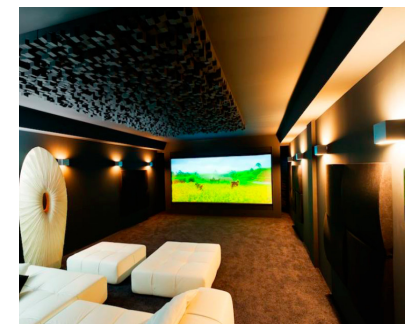

Ventas - Casa - Benahavís

5.700.000€

Ref.-ID: MIBGR2713808

Benahavís

Casa

Comunidad: 828 EUR / año

IBI: 3,029 EUR / año

Basura: 18 EUR / año

6

6

1150 m2

3100 m2

Espectacular Villa de estilo contemporáneo con vistas panorámicas al mar y a la montaña, dentro de una urbanización cerrada, junto a la carretera de ronda. Esta magnífica propiedad ha sido construida con las máximas especificaciones y comprende: un elegante hall de entrada con escalera que conduce a la planta baja que comprende: enorme salón-comedor con acceso a una terraza cubierta y al jardín; Cocina Gagganau con zona de comedor, también con acceso a terraza; sala de cine; aseo de invitados. A unos pasos: fantástico salón con vistas a la sala de estar. Nivel medio: habitación de huéspedes con baño privado. Primer nivel: 3 dormitorios, todos con cuarto de baño abierto y un dormitorio principal con 2 vestidores y baño abierto en-suite. Terraza con espectaculares vistas de la costa. Nivel superior: estudio y sala de juegos con pre-instalación para un cuarto de baño. Nivel inferior: bodega con zona de comedor, ideal para entretenerse; gimnasio; sauna; inodoro con ducha; garaje grande para 6 coches; sala de máquinas; Apartamento de personal con salón, cocina y baño. Apartamento de invitados independiente con cuarto de baño y kitchenette. Hermoso jardín con características de agua, piscina climatizada y zona verde junto a la propiedad. Otras características incluyen: sistema de automatización del hogar, sistema de alarma con seguridad de la tierra y vigilancia por video, pozo de agua, calefacción por suelo radiante, paneles solares, sistema domótico y aislamiento térmico con materiales orgánicos. También hay una casa de huéspedes sin terminar en el fondo del jardín.