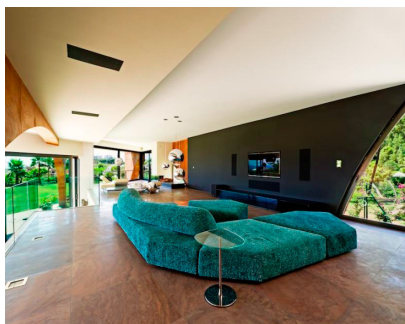

Ventas - Casa - Benahavís

5.700.000€

Ref.-ID: MIBGR2713808

Benahavís

Casa

Comunidad: 828 EUR / año

IBI: 3,029 EUR / año

Basura: 18 EUR / año

6

6

1150 m2

3100 m2

Espectacular Villa de estilo contemporáneo con vistas panorámicas al mar y a la montaña, dentro de una urbanización cerrada, junto a la carretera de ronda. Esta magnífica propiedad ha sido construida con las máximas especificaciones y comprende: un elegante hall de entrada con escalera que conduce a la planta baja que comprende: enorme salón-comedor con acceso a una terraza cubierta y al jardín; Cocina Gagganau con zona de comedor, también con acceso a terraza; sala de cine; aseo de invitados. A unos pasos: fantástico salón con vistas a la sala de estar. Nivel medio: habitación de huéspedes con baño privado. Primer nivel: 3 dormitorios, todos con cuarto de baño abierto y un dormitorio principal con 2 vestidores y baño abierto en-suite. Terraza con espectaculares vistas de la costa. Nivel superior: estudio y sala de juegos con pre-instalación para un cuarto de baño. Nivel inferior: bodega con zona de comedor, ideal para entretenerse; gimnasio; sauna; inodoro con ducha; garaje grande para 6 coches; sala de máquinas; Apartamento de personal con salón, cocina y baño. Apartamento de invitados independiente con cuarto de baño y kitchenette. Hermoso jardín con características de agua, piscina climatizada y zona verde junto a la propiedad. Otras características incluyen: sistema de automatización del hogar, sistema de alarma con seguridad de la tierra y vigilancia por video, pozo de agua, calefacción por suelo radiante, paneles solares, sistema domótico y aislamiento térmico con materiales orgánicos. También hay una casa de huéspedes sin terminar en el fondo del jardín.