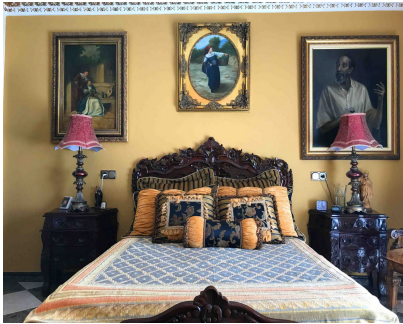

Ventas - Casa - Mijas

1.000.000€

Ref.-ID: MIBGR3012995

Mijas

Casa

IBI: 1,073 EUR / año

Basura: 64 EUR / año

4

4

381 m2

2000 m2

Villa de lujo en Mijas Pueblo Tiene 2000 m2 de terreno Espacio para hacer una piscina infinity con vistas al mar/montaña Posibilidad de hacer una casa de invitados al lado. Espacio para 5 o 6 coches. Huerto donde tener arboles frutales. Todas las habitaciones y lugares de la casa son muy grandes/espaciosos y con luz. Vistas panorámicas increíbles. Suelo de granito, material caro y de calidad. Espacio habilitado para barbacoa y jardines Opcion de hacer una casa moderna/contemporanea, aunque la casa está en una condicion impecable e increíble. Tiene alarma instalada, aun estando en una zona tranquila y buena. Excelentes vecinos. Se vende sin muebles, aunque pueden negociarse. Está amueblado con muchos muebles de calidad. Si está buscando una villa lujosa, donde poder vivir tranquilo con su familia en unas condiciones excelentes, esta es una visita obligatoria. Villa - Chalet, Mijas, Costa del Sol. 4 Dormitorios, 4 Baños, Construidos 359 m², Jardin/Terreno 2000 m². Posición : Ciudad, Suburbano, Pueblo, Pueblo de Montaña, Cerca de Tiendas, Cerca de Cuidad, Cerca de Colegios, Cerca de los Bosques. Orientación : Sur, Suroeste, Oeste. Estado : Excelente. Piscina : Sitio para Piscina. Climatización : Chimenea. Vistas : Mar, Montaña, Panorámicas, Jardín, Bosques. Características : Terraza Cubierta, Armarios Empotrados, Cerca de Transporte, Terraza Privada, TV Satélite , Gimnasio, Sala de Juegos, Casa de Huéspedes, Lavadero, Suelos de Mármol, Barbacoa, Cerca de una Iglesia. Muebles : Parcialmente, Opcionales. Cocina : Equipada. Jardin : Privado. Seguridad : Recinto Cerrado, Alarma, Caja fuerte. Aparcamiento : Cubierto, Más de uno, Privado. Servicios Públicos : Agua Potable. Categoría : Lujo, Contemporáneo.