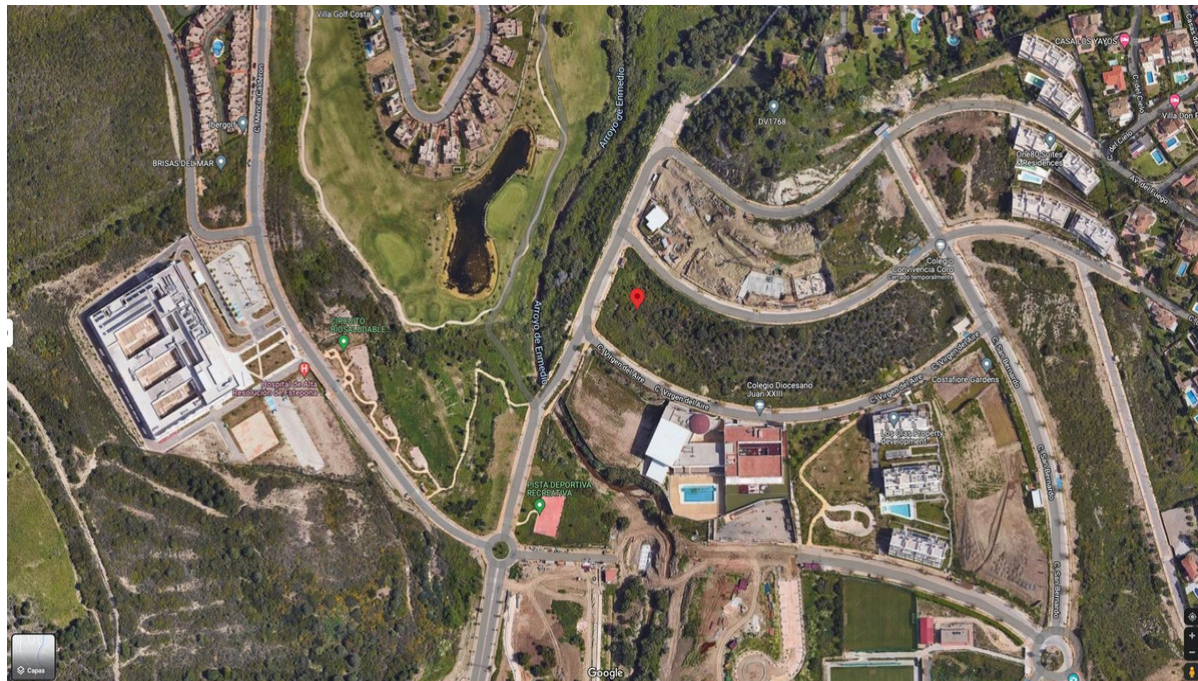

Ventas - Terreno - Estepona

1.622.506€

Ref.-ID: MIBGR3070849

Estepona

Terreno

IBI: 23,488 EUR / año

 **13673 m2**

Parcela edificable en Arroyo Enmedio E4 de 4.685,25 m2 de los cuales 2.864,09 m2 son edificables. Se pueden construir 24 apartamentos. Catalogado como PM-2 Tiene vistas al mar, orientada al sur, cerca del mar a tan sólo 700m, gasolinera, restaurantes, colegio y nuevo hospital a 100m de la misma. Urbanización terminada al 90% y a 5 minutos del centro de Estepona. Posibilidad de proyecto de construcción.

Posición

- ✓ Cerca de Tiendas
- ✓ Cerca del Mar
- ✓ Cerca de Ciudad
- ✓ Cerca de Colegios
- ✓ Cerca de Marina

Orientación

- ✓ Sur

Estado

- ✓ Nueva Construcción

Vistas

- ✓ Mar
- ✓ Montaña
- ✓ Campo
- ✓ Panorámicas