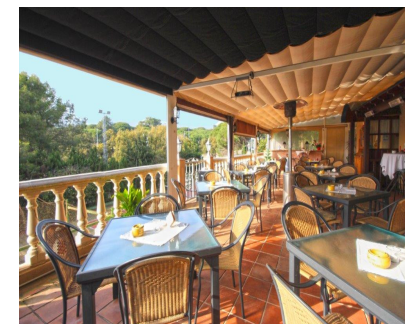

Ventas - Comercial - Marbesa

795.000€

Ref.-ID: MIBGR3200449

Marbesa

Comercial

IBI: 1,600 EUR / año

Basura: 290 EUR / año

313 m2

2100 m2

SE ALQUILA/SE VENDE! Excelente oportunidad de negocio, en la playa Marbella Este. Restaurante/bar funcionando bien desde hace 20 años en una zona muy frecuentada por residentes y turistas. Larga temporada 1 AÑO con opción de compra, EN VENTA 2.100m2 (con restaurante/parking) , Terraza 100 m2, escenario (12m2) y parrilla/barra con horno. Barra interior (12 m), bar de tapas, salón con chimenea, comedor independiente, capacidad total 80/100 personas.2 baños, aire acondicionado frío/calor. Cocina profesional, camera frio(frigo/congelador), ahumador, máquinas de procesamiento de salchichas(catering industrial, 3 almacenes, cuarto personal, parking 10 coches. Entorno idílico, parcela de 2.100m2 con pinos .Abierto 6 noches / semana como bar de deportes (2 beamers/tv), eventos privados,cocina alemana con clientes fieles. Interior rústico, requiere reformas. Ambiente acogedor y excelente servicio gracias a las dueños. Se demuestra facturación con documentos oficiales en una situación sin pandemia es un negocio muy rentable. TRASPASO ☐ negociable.