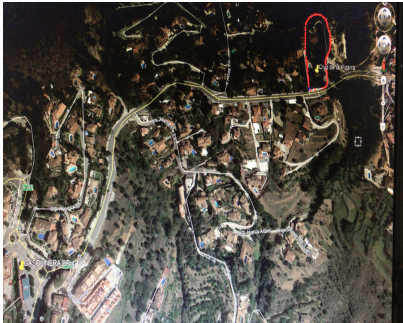

Ventas - Terreno - Mijas 1.450.000€

Ref.-ID: MIBGR3211420

Mijas

Terreno

6000 m2

FANTASTICO TERRENO a solo 600 m de Mijas Pueblo, IDEAL COMO INVERSION PARA UN CONSTRUCTOR. POSIBLE CONSTRUIR UNA NUEVA PROMOCION CON 12 ADOSADOS Y PISCINA COMUNITARIA. PARCELA TIENE 6000 m2 y MUY BONITAS VISTAS ABIERTAS A LAS MONTAÑAS y AL MAR.

Posición

- ✓ Campo
- ✓ Pueblo
- ✓ Pueblo de Montaña

Orientación

- ✓ Sur

Vistas

- ✓ Mar
- ✓ Montaña
- ✓ Campo
- ✓ Panorámicas

Categoría

- ✓ Reventa