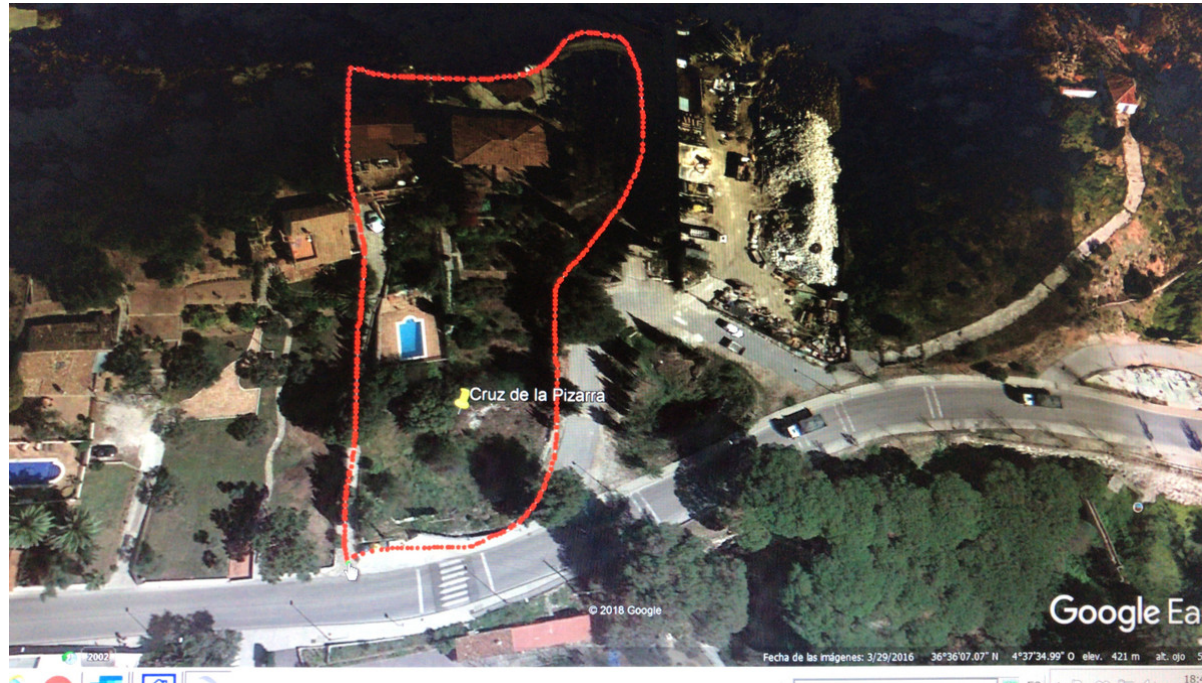

Ventas - Terreno - Mijas 1.450.000€

Ref.-ID: MIBGR3211420

Mijas

Terreno

6000 m2

FANTASTICO TERRENO a solo 600 m de Mijas Pueblo, IDEAL COMO INVERSION PARA UN CONSTRUCTOR. POSIBLE CONSTRUIR UNA NUEVA PROMOCION CON 12 ADOSADOS Y PISCINA COMUNITARIA. PARCELA TIENE 6000 m2 y MUY BONITAS VISTAS ABIERTAS A LAS MONTAÑAS y AL MAR.

Posición

- ✓ Campo
- ✓ Pueblo
- ✓ Pueblo de Montaña

Orientación

- ✓ Sur

Vistas

- ✓ Mar
- ✓ Montaña
- ✓ Campo
- ✓ Panorámicas

Categoría

- ✓ Reventa