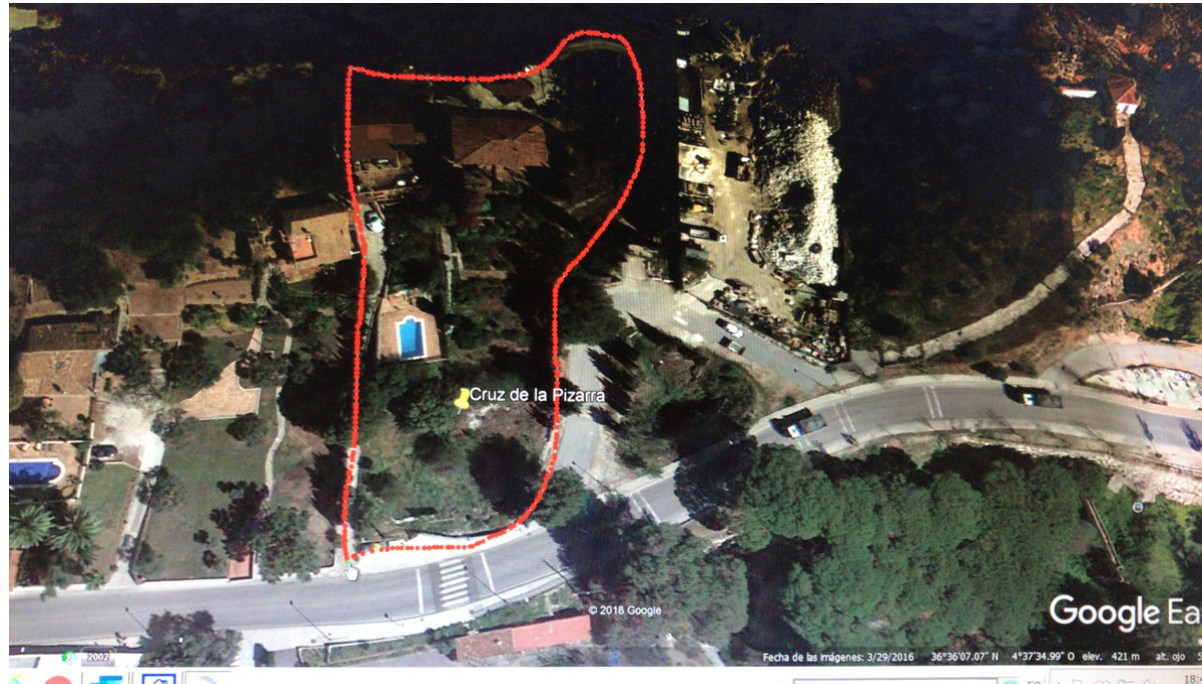

Ventas - Terreno - Mijas 1.450.000€

Ref.-ID: MIBGR3211420

Mijas

Terreno

6000 m2

FANTASTICO TERRENO a solo 600 m de Mijas Pueblo, IDEAL COMO INVERSION PARA UN CONSTRUCTOR. POSIBLE CONSTRUIR UNA NUEVA PROMOCION CON 12 ADOSADOS Y PISCINA COMUNITARIA. PARCELA TIENE 6000 m2 y MUY BONITAS VISTAS ABIERTAS A LAS MONTAÑAS y AL MAR.

Posición

- ✓ Campo
- ✓ Pueblo
- ✓ Pueblo de Montaña

Orientación

- ✓ Sur

Vistas

- ✓ Mar
- ✓ Montaña
- ✓ Campo
- ✓ Panorámicas

Categoría

- ✓ Reventa