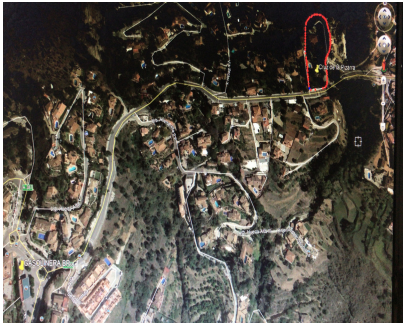

Ventas - Terreno - Mijas 1.450.000€

Ref.-ID: MIBGR3211420

Mijas

Terreno

6000 m2

FANTASTICO TERRENO a solo 600 m de Mijas Pueblo, IDEAL COMO INVERSION PARA UN CONSTRUCTOR. POSIBLE CONSTRUIR UNA NUEVA PROMOCION CON 12 ADOSADOS Y PISCINA COMUNITARIA. PARCELA TIENE 6000 m2 y MUY BONITAS VISTAS ABIERTAS A LAS MONTAÑAS y AL MAR.

Posición

- ✓ Campo
- ✓ Pueblo
- ✓ Pueblo de Montaña

Orientación

- ✓ Sur

Vistas

- ✓ Mar
- ✓ Montaña
- ✓ Campo
- ✓ Panorámicas

Categoría

- ✓ Reventa