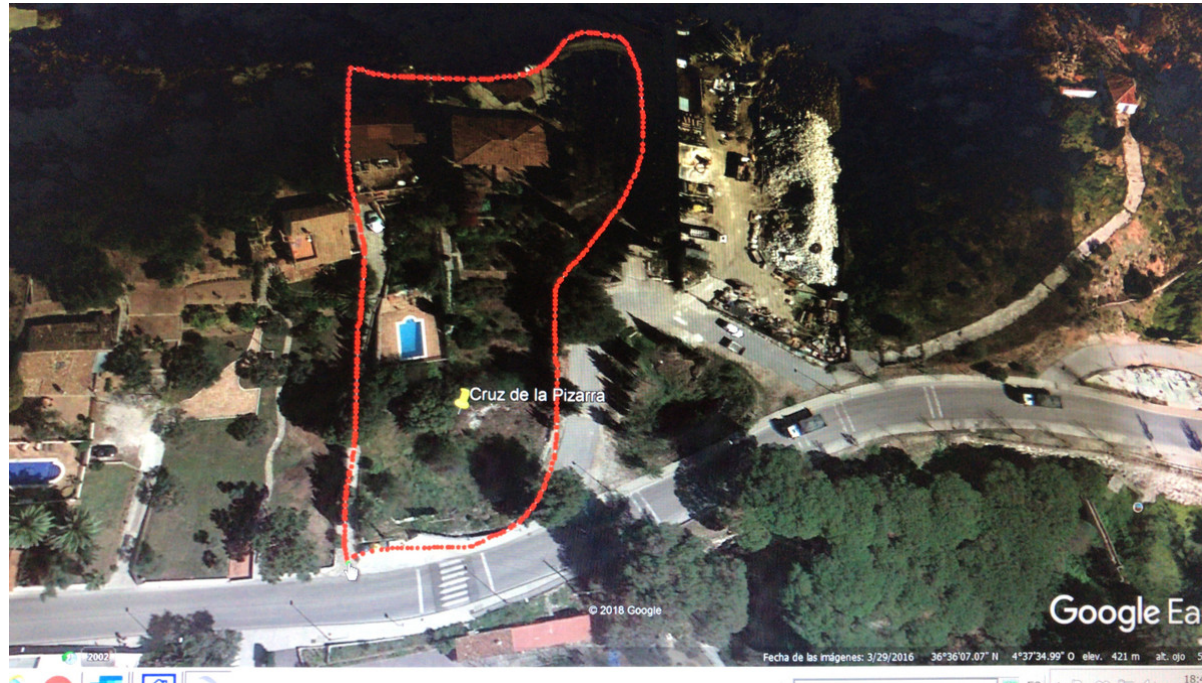

## Ventas - Terreno - Mijas 1.450.000€

Ref.-ID: MIBGR3211420

Mijas

Terreno

6000 m2

FANTASTICO TERRENO a solo 600 m de Mijas Pueblo, IDEAL COMO INVERSION PARA UN CONSTRUCTOR. POSIBLE CONSTRUIR UNA NUEVA PROMOCION CON 12 ADOSADOS Y PISCINA COMUNITARIA. PARCELA TIENE 6000 m2 y MUY BONITAS VISTAS ABIERTAS A LAS MONTAÑAS y AL MAR.

### Posición

- ✓ Campo
- ✓ Pueblo
- ✓ Pueblo de Montaña

### Orientación

- ✓ Sur