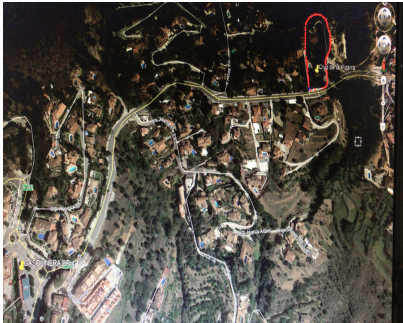

## Ventas - Terreno - Mijas 1.450.000€

Ref.-ID: MIBGR3211420

Mijas

Terreno

6000 m2

FANTASTICO TERRENO a solo 600 m de Mijas Pueblo, IDEAL COMO INVERSION PARA UN CONSTRUCTOR. POSIBLE CONSTRUIR UNA NUEVA PROMOCION CON 12 ADOSADOS Y PISCINA COMUNITARIA. PARCELA TIENE 6000 m2 y MUY BONITAS VISTAS ABIERTAS A LAS MONTAÑAS y AL MAR.

### Posición

- ✓ Campo
- ✓ Pueblo
- ✓ Pueblo de Montaña

### Vistas

- ✓ Mar
- ✓ Montaña
- ✓ Campo
- ✓ Panorámicas