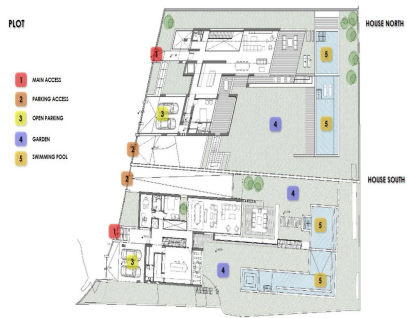

Ventas - Terreno - El Rosario

1.300.000€

Ref.-ID: MIBGR3501808

El Rosario

Terreno

2400 m2

OPORTUNIDAD DE DESARROLLO CON VISTA AL MAR! Dos parcelas contiguas de 1200m2 cada una con vistas panorámicas al mar. Proyecto completo incluido con los planos de los arquitectos y el permiso de construcción aprobado para construir dos villas con vista al mar contemporáneo (valor estimado de reventa de € 2.9M cada una basado en un acabado de alta especificación). Un sitio privilegiado para el desarrollo de 2 nuevas villas con vista al mar en El Rosario.

Posición

- ✓ Cerca de Golf
- ✓ Cerca de Tiendas
- ✓ Cerca del Mar
- ✓ Cerca de Colegios
- ✓ Urbanización

Orientación

- ✓ Sureste
- ✓ Sur

Vistas

- ✓ Mar
- ✓ Panorámicas

Categoría

- ✓ Inversión
- ✓ Con Permiso de Planificación
- ✓ Contemporáneo