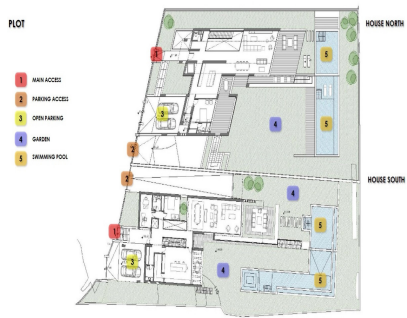

Ventas - Terreno - El Rosario

1.300.000€

Ref.-ID: MIBGR3501808

El Rosario

Terreno

2400 m2

OPORTUNIDAD DE DESARROLLO CON VISTA AL MAR! Dos parcelas contiguas de 1200m2 cada una con vistas panorámicas al mar. Proyecto completo incluido con los planos de los arquitectos y el permiso de construcción aprobado para construir dos villas con vista al mar contemporáneo (valor estimado de reventa de \square 2.9M cada una basado en un acabado de alta especificación). Un sitio privilegiado para el desarrollo de 2 nuevas villas con vista al mar en El Rosario.

Posición

- ✓ Cerca de Golf
- ✓ Cerca de Tiendas
- ✓ Cerca del Mar
- ✓ Cerca de Colegios
- ✓ Urbanización

Orientación

- ✓ Sureste
- ✓ Sur

Vistas

- ✓ Mar
- ✓ Panorámicas

Categoría

- ✓ Inversión
- ✓ Con Permiso de Planificación
- ✓ Contemporáneo