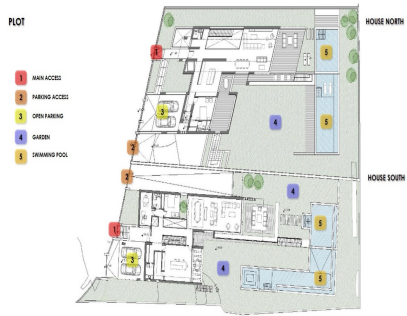

Ventas - Terreno - El Rosario

1.300.000€

Ref.-ID: MIBGR3501808

El Rosario

Terreno

2400 m2

OPORTUNIDAD DE DESARROLLO CON VISTA AL MAR! Dos parcelas contiguas de 1200m2 cada una con vistas panorámicas al mar. Proyecto completo incluido con los planos de los arquitectos y el permiso de construcción aprobado para construir dos villas con vista al mar contemporáneo (valor estimado de reventa de \square 2.9M cada una basado en un acabado de alta especificación). Un sitio privilegiado para el desarrollo de 2 nuevas villas con vista al mar en El Rosario.

Posición

- ✓ Cerca de Golf
- ✓ Cerca de Tiendas
- ✓ Cerca del Mar
- ✓ Cerca de Colegios
- ✓ Urbanización

Orientación

- ✓ Sureste
- ✓ Sur

Vistas

- ✓ Mar
- ✓ Panorámicas

Categoría

- ✓ Inversión
- ✓ Con Permiso de Planificación
- ✓ Contemporáneo