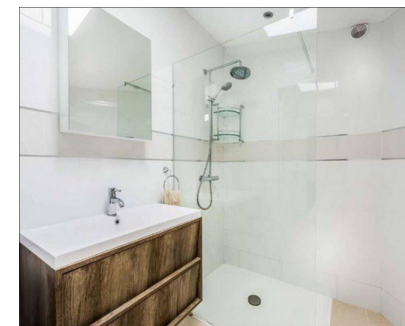

Ventas - Casa - Estepona

995.000€

Ref.-ID: MIBGR3530680

Estepona

Casa

Comunidad: 1,440 EUR / año

IBI: 1,150 EUR / año

5

5

300 m2

1200 m2

Gran casa familiar junto a la N340 que viene de Estepona en dirección a Gibraltar, la villa está situada en una hermosa y peculiar urbanización llamada Bahía Dorada, esta urbanización fue construida en los años 60. La casa tiene una sensación de castillo y ha sido construida para hacerte sentir como un rey / reina. Gran parcela de más de 1200M2, garaje privado y en el primer piso gran salón familiar con cocina abierta y gran terraza con espectaculares vistas al mar, en este nivel hay un dormitorio con baño totalmente renovado y moderno. Todas las habitaciones tienen aire acondicionado frío y calor y la sala de estar tiene una chimenea que funciona completamente y también calefacción por suelo radiante nueva. Hay un gran espacio de oficina, 3 dormitorios más, todos de muy buen tamaño, todas las habitaciones tienen baño, excepto una, pero esta tiene su propio baño familiar. El dormitorio principal es grande y tiene un jacuzzi, una ducha separada más otro baño en suite y sale al jardín y tiene vistas al mar. La casa está rodeada por un jardín maduro y tiene una piscina de buen tamaño con una altura máxima de 2 metros, la piscina también está climatizada. Si busca una propiedad que se ajuste a sus estándares y le gusta ver un poco de historia en una propiedad, venga a ver esta, ¡podría ser la propiedad que está buscando!