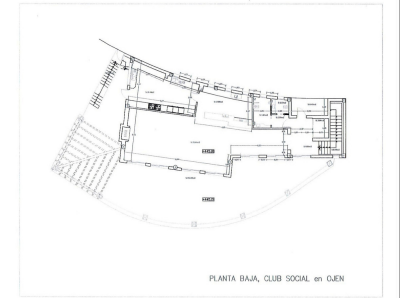

Ventas - Comercial - La Mairena

1.300.000€

Ref.-ID: MIBGR3540844

La Mairena

Comercial

1

2.5

300 m2

2849 m2

Gran edificio de nueva construcción en el centro de la Urbanización La Mairena, apto para Club Social con bar y restaurante y espectaculares vistas de la costa desde la elevada posición. Negocio, La Mairena, Costa del Sol. 1 Dormitorio, 2.5 Baños, Construidos 300 m², Terraza 150 m², Jardin/Terreno 2849 m². Posición : Cerca de Golf, Urbanización. Orientación : Sur, Suroeste. Estado : Nueva Construcción. Climatización : A/A Caliente, A/A Frio. Vistas : Mar, Montaña, Campo, Panorámicas. Características : Ascensor, Cerca de Transporte. Cocina : Equipada. Aparcamiento : Calle. Categoría : Contemporáneo.

Posición

- ✓ Cerca de Golf
- ✓ Urbanización

Orientación

- ✓ Sur
- ✓ Suroeste

Estado

- ✓ Nueva Construcción

Climatización

- ✓ A/A Caliente
- ✓ A/A Frio

Vistas

- ✓ Mar
- ✓ Montaña
- ✓ Campo
- ✓ Panorámicas

Características

- ✓ Ascensor
- ✓ Cerca de Transporte

Cocina

- ✓ Equipada

Aparcamiento

- ✓ Calle

Categoría

- ✓ Contemporáneo