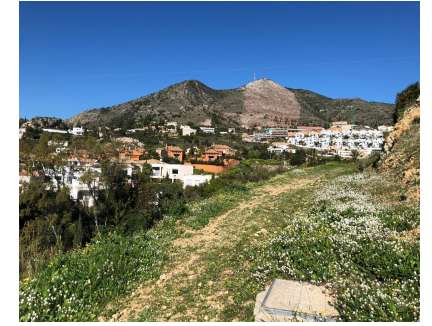

Ventas - Terreno - Benalmadena Pueblo

3.800.000€

Ref.-ID: MIBGR3600209

Benalmadena Pueblo

Terreno

31290 m2

Enorme parcela de 31.290m2 con posibilidad de comprar en tres partes, de 10.000m2, 10.000m2 y 11.290m2 Terreno Rustico, Benalmadena Pueblo, Costa del Sol. Jardin/Terreno 32500 m2;. Posición : Pueblo, Cerca de Tiendas, Cerca del Mar, Cerca de Cuidad, Cerca de Colegios. Orientación : Norte, Este, Sur, Oeste. Vistas : Mar, Montaña, Playa, Campo, Panorámicas. Características : Fibra óptica. Categoría :, Reventa.

Posición

- ✓ Pueblo
- ✓ Cerca de Tiendas
- ✓ Cerca de Ciudad
- ✓ Cerca de Colegios

Orientación

- ✓ Norte
- ✓ Este
- ✓ Sur
- ✓ Oeste

Vistas

- ✓ Mar
- ✓ Montaña
- ✓ Playa
- ✓ Campo
- ✓ Panorámicas

Características