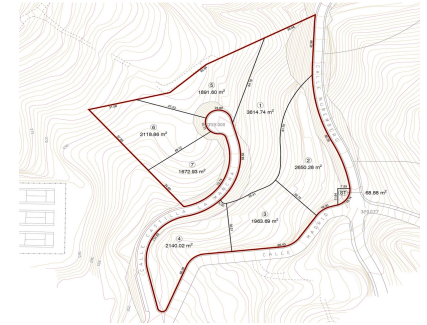

Ventas - Terreno - La Mairena

6.448.800€

Ref.-ID: MIBGR3601016

La Mairena

Terreno

16122 m2

Parcela para 9 villas 3547m2 de techo Vistas fabulosas al mar y montaña. Una oportunidad unica de tener una parcela para pueblo mediterraneo à 10 minutos de las mejores playas de Marbella, y a 4 minutos de varios campos de Golf. Completamente urbana; luz, agua, saneamiento, internet por fibra

Posición

- ✓ Suburbano
- ✓ Pueblo de Montaña
- ✓ Cerca de Golf
- ✓ Cerca de Colegios
- ✓ Urbanización

Orientación

- ✓ Este
- ✓ Sureste

Vistas

- ✓ Mar
- ✓ Montaña
- ✓ Golf
- ✓ Panorámicas
- ✓ Bosques