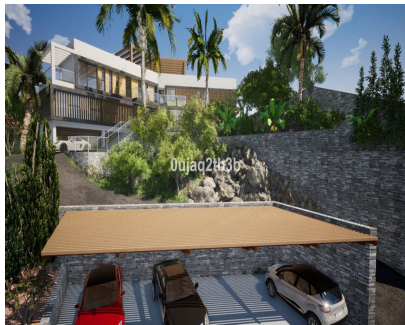

Ventas - Terreno - El Rosario

555.000€

Ref.-ID: MIBGR3888871

El Rosario

Terreno

IBI: 1,260 EUR / año

1704 m2

Preciosa parcela en El Rosario a escasos minutos andando de todos los servicios y del centro deportivo en la zona. Existe un buen proyecto para construir una villa muy grande aprovechando la inclinación que presenta la parcela. La zona es residencial consolidada con gran demanda de villas y parcelas.

Posición

- ✓ Cerca de Tiendas
- ✓ Urbanización

Orientación

- ✓ Oeste

Vistas

- ✓ Montaña
- ✓ Panorámicas
- ✓ Jardín
- ✓ Calle

Servicios Públicos

- ✓ Electricidad
- ✓ Agua Potable
- ✓ Teléfono