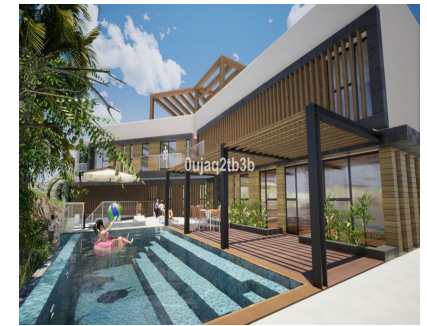

Ventas - Terreno - El Rosario

555.000€

Ref.-ID: MIBGR3888871

El Rosario

Terreno

IBI: 1,260 EUR / año

1704 m2

Preciosa parcela en El Rosario a escasos minutos andando de todos los servicios y del centro deportivo en la zona. Existe un buen proyecto para construir una villa muy grande aprovechando la inclinación que presenta la parcela. La zona es residencial consolidada con gran demanda de villas y parcelas.