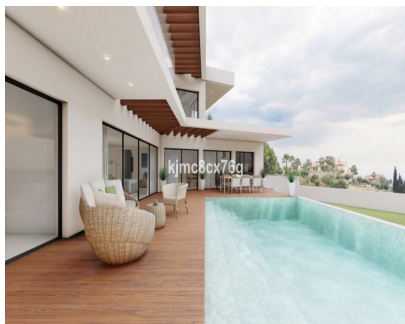

Ventas - Casa - El Faro

2.150.000€

Ref.-ID: MIBGR3892870

El Faro

Casa

6

6.5

572 m2

1114 m2

Villa de nueva construcción en la urbanización El Faro, Mijas Costa, a tan solo 200 metros de la playa. La propiedad consta de tres niveles unidos por escaleras y ascensor, que se distribuyen de la siguiente forma: planta principal con amplio salón-comedor con salida a su gran terraza, los jardines y la piscina, así como la zona de barbacoa. Además cocina completa con lavadero independiente, un aseo y dos dormitorios ensuite, perfectos para invitados. Primera planta con dos extensos dormitorios ensuite, despacho y otro baño complejo. Además terraza de más de 100 m2 con espectaculares vistas al mar y la montaña. Por último su gran sótano con más de 250 m2 acoge un enorme parking para varios vehículos, sala de maquinaria, zona de cine, bodega, cocina y un dormitorio adicional ensuite. Actualmente se encuentra en fase de construcción, con finalización estimada en el primer trimestre de 2025. Se pueden realizar modificaciones al proyecto siempre que haya interés real y se acuerde con el arquitecto. Facilidad de pago, en varias fracciones o por mensualidades.

Posición

- ✓ Lado de la Playa
- ✓ Cerca de Golf
- ✓ Cerca de Tiendas
- ✓ Cerca del Mar
- ✓ Cerca de Ciudad
- ✓ Urbanización

Características

- ✓ Terraza Cubierta
- ✓ Ascensor
- ✓ Armarios Empotrados
- ✓ Cerca de Transporte
- ✓ Terraza Privada
- ✓ Solario
- ✓ TV Satélite
- ✓ WiFi
- ✓ Trastero
- ✓ Lavadero
- ✓ Baño En-Suite
- ✓ Acceso para personas con movilidad reducida
- ✓ Barbacoa
- ✓ Doble acristalamiento
- ✓ Domotica
- ✓ Sótano
- ✓ Fibra óptica

Estado

- ✓ Excelente
- ✓ Nueva Construcción

Cocina

- ✓ Equipada

Piscina

- ✓ Privada

Jardín

- ✓ Privado
- ✓ Mantenimiento fácil