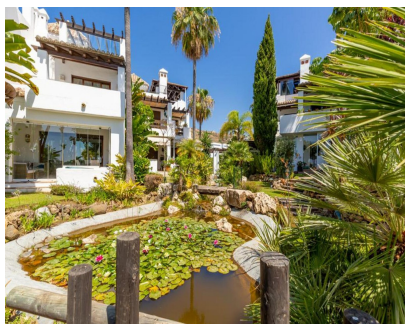

Ventas - Casa - Benahavís
795.000€

Ref.-ID: MIBGR4081114

Benahavís

Casa

IBI: 701 EUR / año

Basura: 20 EUR / año

3

4

263 m2