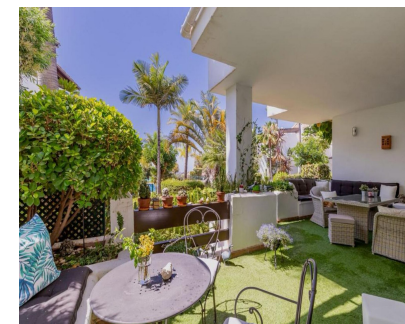

Ventas - Casa - Benahavís
795.000€

Ref.-ID: MIBGR4081114

Benahavís

Casa

IBI: 701 EUR / año

Basura: 20 EUR / año

3

4

263 m2