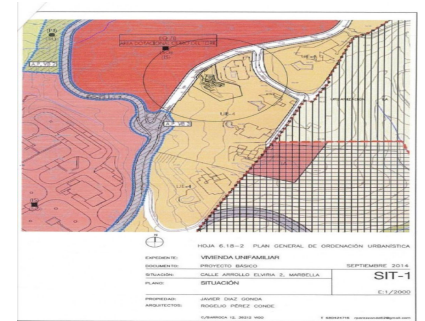

Ventas - Terreno - Elviria

495.000€

Ref.-ID: MIBGR4096015

Elviria

Terreno

1500 m2

Parcela en Elviria con LICENCIA. Terreno Rustico, Elviria, Costa del Sol. Jardin/Terreno 1500 m². Posición : Cerca de Golf, Cerca de Colegios. Orientación : Sur. Piscina : Sitio para Piscina. Vistas : Panorámicas. Jardin : Privado.

Posición

- ✓ Cerca de Golf
- ✓ Cerca de Colegios

Orientación

- ✓ Sur

Piscina

- ✓ Sitio para Piscina

Vistas

- ✓ Panorámicas