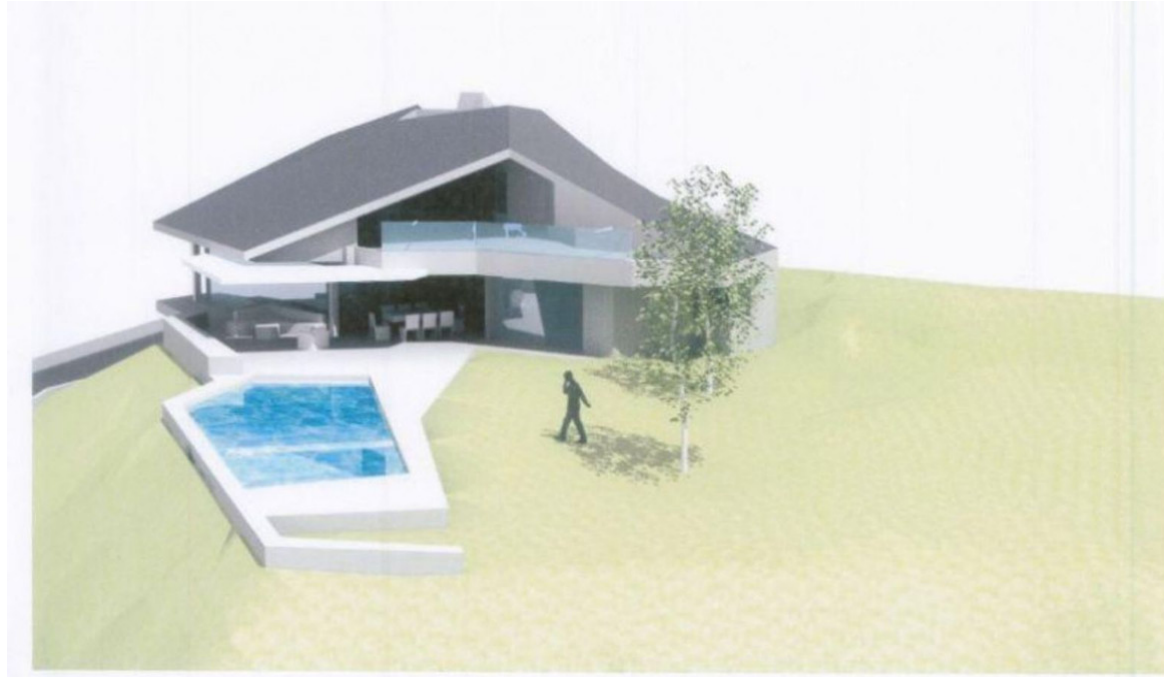

Ventas - Terreno - Elviria

495.000€

Ref.-ID: MIBGR4096015

Elviria

Terreno

1500 m2

Parcela en Elviria con LICENCIA. Terreno Rustico, Elviria, Costa del Sol. Jardin/Terreno 1500 m². Posición : Cerca de Golf, Cerca de Colegios. Orientación : Sur. Piscina : Sitio para Piscina. Vistas : Panorámicas. Jardin : Privado.

Posición

- ✓ Cerca de Golf
- ✓ Cerca de Colegios

Orientación

- ✓ Sur

Piscina

- ✓ Sitio para Piscina

Vistas

- ✓ Panorámicas

Jardin

- ✓ Privado