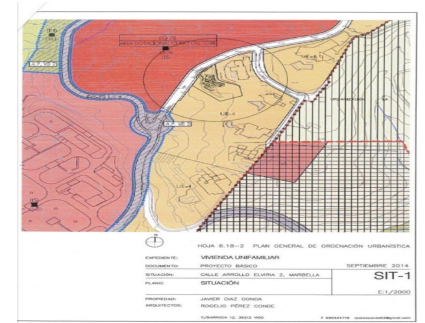

Ventas - Terreno - Elviria

495.000€

Ref.-ID: MIBGR4096015

Elviria

Terreno

1500 m2

Parcela en Elviria con LICENCIA. Terreno Rustico, Elviria, Costa del Sol. Jardin/Terreno 1500 m². Posición : Cerca de Golf, Cerca de Colegios. Orientación : Sur. Piscina : Sitio para Piscina. Vistas : Panorámicas. Jardin : Privado.

Posición

- ✓ Cerca de Golf
- ✓ Cerca de Colegios

Orientación

- ✓ Sur

Piscina

- ✓ Sitio para Piscina

Vistas

- ✓ Panorámicas