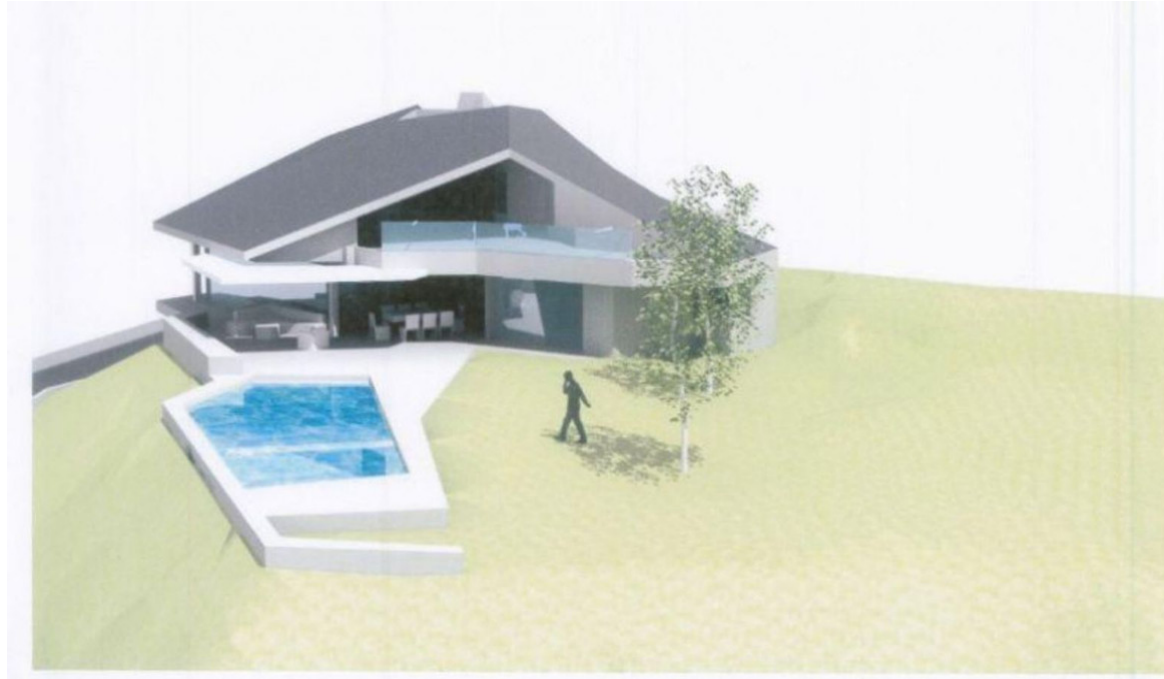

Ventas - Terreno - Elviria

495.000€

Ref.-ID: MIBGR4096015

Elviria

Terreno

1500 m2

Parcela en Elviria con LICENCIA. Terreno Rustico, Elviria, Costa del Sol. Jardin/Terreno 1500 m². Posición : Cerca de Golf, Cerca de Colegios. Orientación : Sur. Piscina : Sitio para Piscina. Vistas : Panorámicas. Jardin : Privado.

Posición

- ✓ Cerca de Golf
- ✓ Cerca de Colegios

Orientación

- ✓ Sur

Piscina

- ✓ Sitio para Piscina

Vistas

- ✓ Panorámicas

Jardin

- ✓ Privado