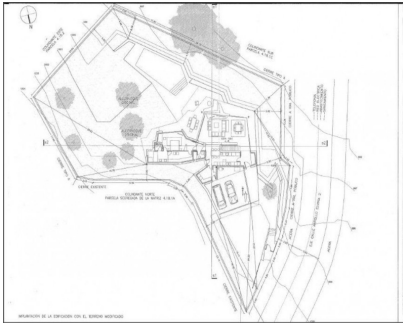

Ventas - Terreno - Elviria

495.000€

Ref.-ID: MIBGR4096015

Elviria

Terreno

1500 m2

Parcela en Elviria con LICENCIA. Terreno Rustico, Elviria, Costa del Sol. Jardin/Terreno 1500 m². Posición : Cerca de Golf, Cerca de Colegios. Orientación : Sur. Piscina : Sitio para Piscina. Vistas : Panorámicas. Jardin : Privado.

Posición

- ✓ Cerca de Golf
- ✓ Cerca de Colegios

Orientación

- ✓ Sur

Piscina

- ✓ Sitio para Piscina

Vistas

- ✓ Panorámicas