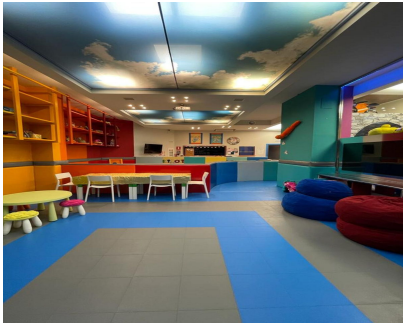

Ventas - Comercial - Puerto Banús
399.000€

Ref.-ID: MIBGR4133836

Puerto Banús

Comercial

1

190 m2

Espacioso local en Cristamar en el centro de Puerto Banus para todo tipo de celebraciones, juegos o estudios para los niños. Es una sala privada y segura, equipada con todo lo necesario: nevera, microondas y cafetera, aseos y aseo de personas con movilidad reducida, con cambiador de bebe, sofás, proyector, equipo de sonido con bola disco y happy park, etc. Todos los servicios están dados de alta y en pleno funcionamiento. Se traspasa o se vende, se puede visitar sin ningún problema. Para más información, no dude en ponerse en contacto con nosotros.