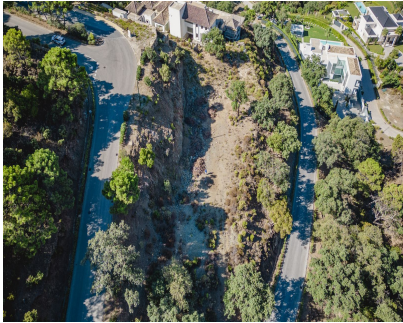

# 1.200.000€

Ref.-ID: MIBGR4140700

La Zagaleta

Terreno

3941 m2

Parcela de 3941m2 con orientación noroeste muy cerca de la entrada norte de La Zagaleta con vistas a la hermosa naturaleza verde y las impresionantes montañas. Aquí puede construir la casa de sus sueños en una comunidad súper segura (vigilancia armada las 24 horas) con 2 campos de golf privados de 18 hoyos, club exclusivo de equitación e instalaciones de tenis.

### Posición

- ✓ Cerca de Golf
- ✓ Cerca de los Bosques
- ✓ Urbanización