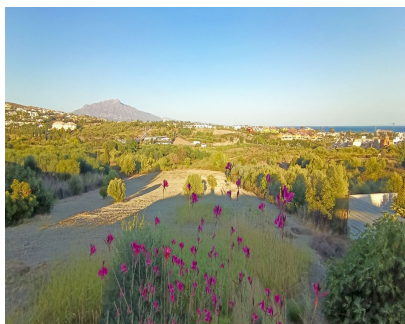

Ventas - Terreno - Cancelada
5.600.000€

Ref.-ID: MIBGR4144120

Cancelada

Terreno

IBI: 1,285 EUR / año

Basura: 141 EUR / año

6

4

300 m2

10000 m2

¡¡PERFECTO PARA INVERSORES!! Villa con gran terreno perfecto para grandes inversores, se trata de una propiedad emplazada en una finca de 10.000m2, ubicada en una pequeña barriada de Estepona. Alrededor encontramos todo tipo de servicios, restaurantes, supermercados, colegios, institutos, parada de autobus.....su emplazamiento es inmejorable y por ello es una de las zonas más solicitadas en el último tiempo, cualquier inversión en este área será rápidamente revalorada. Se trata de una zona en crecimiento donde hay muchas nuevas propiedades de lujo alrededor y con una fuerte proyección en un futuro. Dispone de una infraestructura muy solida que ofrece la tranquilidad del extrarradio con las ventajas de tenerlo todo cerca en un entorno muy agradable. La vivienda emplazada en la finca, necesita reformas pero tiene mucho potencial, con habitaciones de grandes dimensiones, 2 patios internos, zona extensa de parking, amplia terraza con piscina privada y con espectaculares vistas al mar y a la montaña en una visión panorámica, algo verdaderamente único en la zona. No se adjunta imágenes de la propiedad por la intimidad de sus propietarios, si desean más información pueden solicitarla y se les enviará de forma privada las fotos de la vivienda. El potencial de la finca se encuentra principalmente en el terreno urbano, por las múltiples opciones de inversión que ofrece. ¡¡Realmente es una finca con encanto propio con mucho potencial en una de las mejores zonas de La Costa del Sol!!