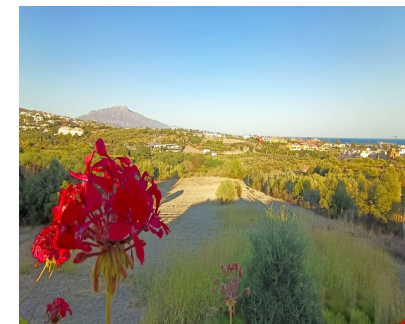

Ventas - Terreno - Cancelada
5.600.000€

Ref.-ID: MIBGR4144120

Cancelada

Terreno

IBI: 1,285 EUR / año

Basura: 141 EUR / año

6

4

300 m2

10000 m2

¡¡PERFECTO PARA INVERSORES!! Villa con gran terreno perfecto para grandes inversores, se trata de una propiedad emplazada en una finca de 10.000m2, ubicada en una pequeña barriada de Estepona. Alrededor encontramos todo tipo de servicios, restaurantes, supermercados, colegios, institutos, parada de autobus.....su emplazamiento es inmejorable y por ello es una de las zonas más solicitadas en el último tiempo, cualquier inversión en este área será rápidamente revalorada. Se trata de una zona en crecimiento donde hay muchas nuevas propiedades de lujo alrededor y con una fuerte proyección en un futuro. Dispone de una infraestructura muy solida que ofrece la tranquilidad del extrarradio con las ventajas de tenerlo todo cerca en un entorno muy agradable. La vivienda emplazada en la finca, necesita reformas pero tiene mucho potencial, con habitaciones de grandes dimensiones, 2 patios internos, zona extensa de parking, amplia terraza con piscina privada y con espectaculares vistas al mar y a la montaña en una visión panorámica, algo verdaderamente único en la zona. No se adjunta imágenes de la propiedad por la intimidad de sus propietarios, si desean más información pueden solicitarla y se les enviará de forma privada las fotos de la vivienda. El potencial de la finca se encuentra principalmente en el terreno urbano, por las múltiples opciones de inversión que ofrece. ¡¡Realmente es una finca con encanto propio con mucho potencial en una de las mejores zonas de La Costa del Sol!!