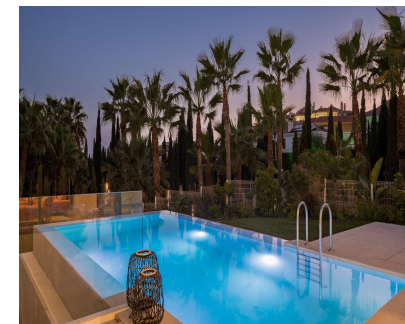

Ventas - Casa - Benalmadena
2.900.000€

Ref.-ID: MIBGR4167940

Benalmadena

Casa

Sumérgete en el Oasis definitivo de El Higuero Resort en un entorno diseñado para el bienestar y un estilo de vida saludable, cerca de todos los servicios, restaurantes y zonas de interés. En el corazón de este Oasis encontramos villa Palm, una obra de arte donde todo ha sido pensado. La Moderna Villa Vanguardista dispone de una superficie construida de 446 m2 distribuidos en cuatro amplios dormitorios y cuatro baños, un amplio salón de techos altos y cristaleras tan amplias que permite disfrutar de la vista panorámica completa de las Palmeras y el parque que se encuentra encontrado justo fuera de la propiedad. En el exterior hay una gran terraza y una piscina privada. También hay salas adicionales para actividades recreativas. El tamaño de la parcela es de 1179 metros cuadrados. Póngase en contacto con nosotros para obtener más información y programar una visita.