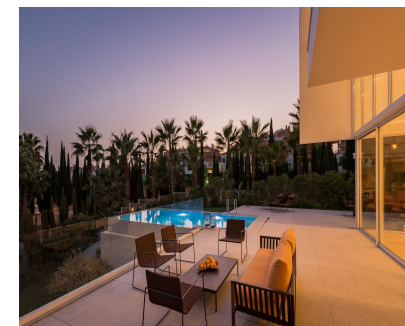

Ventas - Casa - Benalmadena
2.900.000€

Ref.-ID: MIBGR4167940

Benalmadena

Casa

Sumérgete en el Oasis definitivo de El Higuero Resort en un entorno diseñado para el bienestar y un estilo de vida saludable, cerca de todos los servicios, restaurantes y zonas de interés. En el corazón de este Oasis encontramos villa Palm, una obra de arte donde todo ha sido pensado. La Moderna Villa Vanguardista dispone de una superficie construida de 446 m2 distribuidos en cuatro amplios dormitorios y cuatro baños, un amplio salón de techos altos y cristaleras tan amplias que permite disfrutar de la vista panorámica completa de las Palmeras y el parque que se encuentra encontrado justo fuera de la propiedad. En el exterior hay una gran terraza y una piscina privada. También hay salas adicionales para actividades recreativas. El tamaño de la parcela es de 1179 metros cuadrados. Póngase en contacto con nosotros para obtener más información y programar una visita.