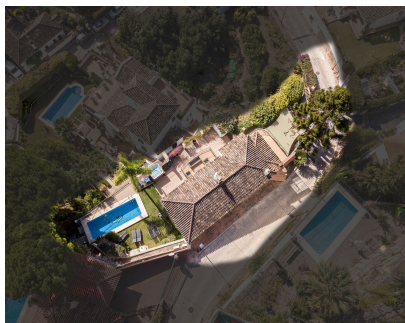

Ventas - Casa - Benahavís

895.000€

Ref.-ID: MIBGR4184896

Benahavís

Casa

5

3

241 m2

450 m2

Si está buscando una villa espaciosa en el pueblo de Benahavís, la ha encontrado. En el centro ubicado chalet con piscina privada. La villa consta de 2 plantas, que se pueden dividir fácilmente. En la capa superior al entrar en la villa se encuentra la cocina con una amplia terraza, salón con terraza con impresionantes vistas y dos dormitorios. La planta baja tiene un amplio salón con 3 dormitorios. El jardín es muy privado con piscina y jacuzzi, y dispone de amplias terrazas. Estacionamiento a través de un portón eléctrico al lado de la casa, espacio para 2 autos. Benahavís es un pueblo de montaña rodeado de naturaleza ubicado a 7 km de Marbella y la costa es conocida por su hospitalidad y sus excelentes restaurantes y animados bares.