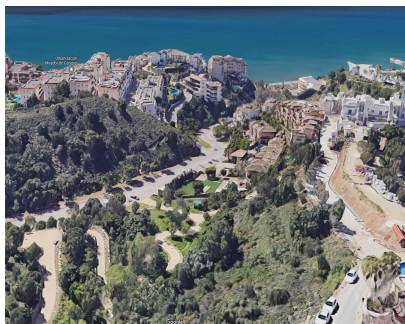

Ventas - Terreno - Benalmadena Costa 650.000€

Ref.-ID: MIBGR4193743

Benalmadena Costa

Terreno

1991 m²

PARCELA URBANA Se vende estupenda parcela urbana de 1991 m² en una zona privilegiada de Benalmádena Costa, con vistas al mar. A escasos metros del Higuero y a tan sólo 500 metros de la playa de Carvajal y totalmente rodeada de zonas verdes urbanizadas. Alta rentabilidad. Informe PARCELA CON VISTAS AL MAR. Calificada como suelo urbano, tipo U1 unifamiliar, existe la posibilidad de construir 1, 2 ó 3 viviendas, todas ellas con amplios jardines, piscinas, terrazas y garajes independientes. Muy cercana a Reserva del Higuero DATOS URBANÍSTICOS DE LA PARCELA Superficie: 1991 m² Ocupación máxima 25%: 497m² Edificabilidad máxima 0,38: 756m² Parcela mínima para segregar: 600m²

Posición

- ✓ Suburbano
- ✓ Lado de la Playa
- ✓ Cerca del Mar
- ✓ Cerca de Ciudad

Orientación

- ✓ Este
- ✓ Sur

Estado

- ✓ Nueva Construcción

Piscina

- ✓ Privada