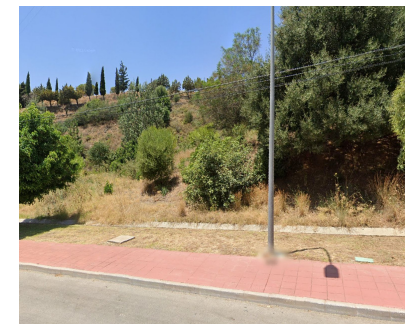

Ventas - Terreno - Benalmadena Costa 650.000€

Ref.-ID: MIBGR4193743

Benalmadena Costa

Terreno

1991 m²

PARCELA URBANA Se vende estupenda parcela urbana de 1991 m² en una zona privilegiada de Benalmádena Costa, con vistas al mar. A escasos metros del Higuero y a tan sólo 500 metros de la playa de Carvajal y totalmente rodeada de zonas verdes urbanizadas. Alta rentabilidad. Informe PARCELA CON VISTAS AL MAR. Calificada como suelo urbano, tipo U1 unifamiliar, existe la posibilidad de construir 1, 2 ó 3 viviendas, todas ellas con amplios jardines, piscinas, terrazas y garajes independientes. Muy cercana a Reserva del Higuero DATOS URBANÍSTICOS DE LA PARCELA Superficie: 1991 m² Ocupación máxima 25%: 497m² Edificabilidad máxima 0,38: 756m² Parcela mínima para segregar: 600m²

Posición

- ✓ Suburbano
- ✓ Lado de la Playa
- ✓ Cerca del Mar
- ✓ Cerca de Ciudad

Orientación

- ✓ Este
- ✓ Sur

Estado

- ✓ Nueva Construcción

Piscina

- ✓ Privada