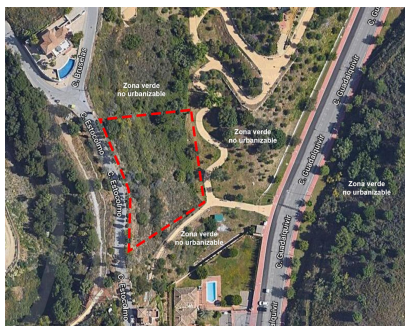

Ventas - Terreno - Benalmadena Costa 650.000€

Ref.-ID: MIBGR4193743

Benalmadena Costa

Terreno

1991 m²

PARCELA URBANA Se vende estupenda parcela urbana de 1991 m² en una zona privilegiada de Benalmádena Costa, con vistas al mar. A escasos metros del Higuero y a tan sólo 500 metros de la playa de Carvajal y totalmente rodeada de zonas verdes urbanizadas. Alta rentabilidad. Informe PARCELA CON VISTAS AL MAR. Calificada como suelo urbano, tipo U1 unifamiliar, existe la posibilidad de construir 1, 2 ó 3 viviendas, todas ellas con amplios jardines, piscinas, terrazas y garajes independientes. Muy cercana a Reserva del Higuero DATOS URBANÍSTICOS DE LA PARCELA Superficie: 1991 m² Ocupación máxima 25%: 497m² Edificabilidad máxima 0,38: 756m² Parcela mínima para segregar: 600m²

Posición

- ✓ Suburbano
- ✓ Lado de la Playa
- ✓ Cerca del Mar
- ✓ Cerca de Ciudad

Orientación

- ✓ Este
- ✓ Sur

Estado

- ✓ Nueva Construcción

Piscina

- ✓ Privada