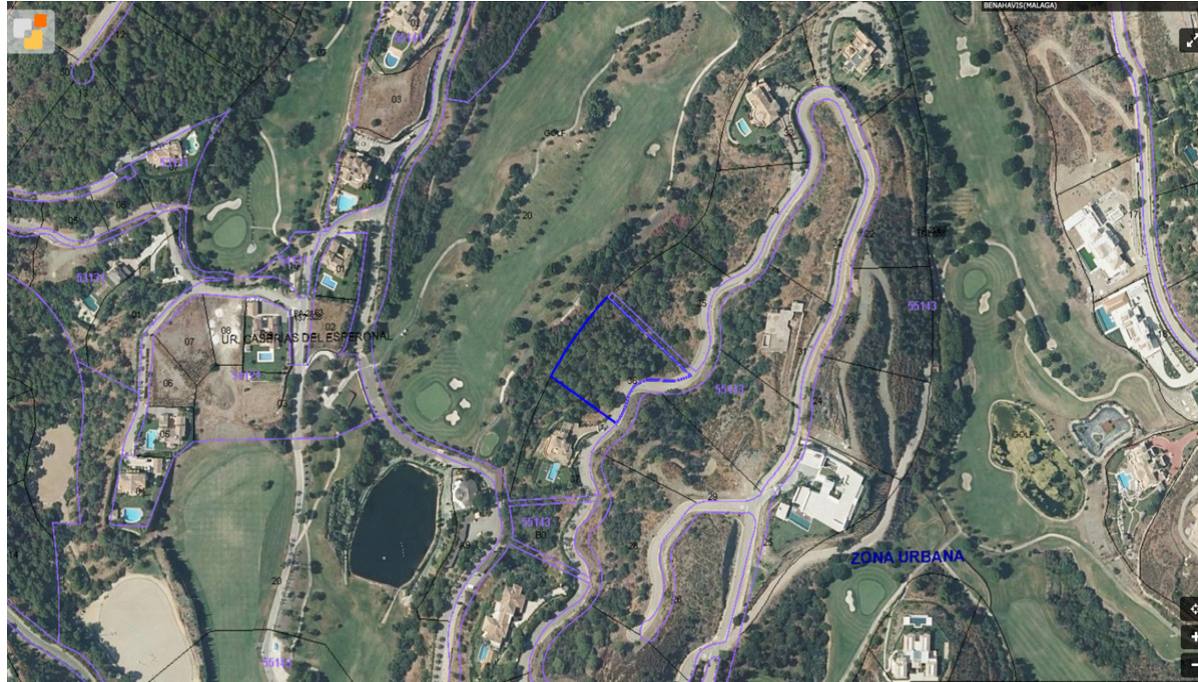

Ventas - Terreno - Benahavís

700.000€

Ref.-ID: MIBGR4200823

Benahavís

Terreno

4215 m2

Increíble oportunidad de adquirir una parcela en una de las urbanizaciones más prestigiosas de todo Europa, Marbella Club Golf Resort. Esta increíble comunidad cerrada, se encuentra ubicada en las colinas de Benahavís, que ofrecen una tranquilidad envidiable, rodeada por frondosos bosques, y además cuenta con uno de los mejores campos de golf de todo Marbella, seguridad 24 horas, y un espectacular centro ecuestre. Esta parcela, en primera línea de golf, cuenta con más de 4200m2 y vistas despejadas a las colinas, el campo de golf y la casa club.

Posición

- ✓ Primera línea de Golf
- ✓ Cerca de Golf

Orientación

- ✓ Suroeste

Vistas

- ✓ Montaña
- ✓ Golf
- ✓ Campo
- ✓ Panorámicas
- ✓ Jardín

Seguridad

- ✓ Seguridad 24 Horas