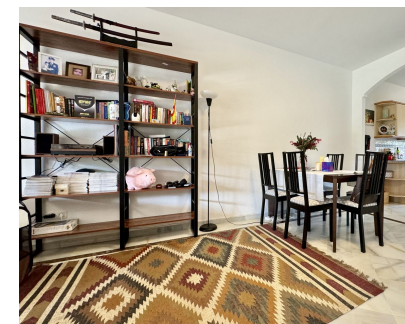

Ventas - Casa - Atalaya

515.000€

Ref.-ID: MIBGR4243546

Atalaya

Casa

Comunidad: 3,000 EUR / año

3

2

225 m2

Casa adosada espaciosa con un gran potencial. En la prestigiosa zona de Monte Biarritz, junto al famoso club de golf Atalaya. La casa está situada en una urbanización privada y segura con zonas verdes, jardines y piscina. La planta baja de la casa cuenta con una cocina totalmente equipada y un amplio salón-comedor con acceso a una terraza con vistas panorámicas y al jardín. En la primera planta hay tres dormitorios grandes con armarios empotrados y dos cuartos de baño. La casa tiene un gran sótano de 64 metros cuadrados, que se puede convertir en habitaciones adicionales o en un piso con acceso independiente. Ideal para inversores. Comunidad al año ~2600 lbi ~ 1000 euros Basura ~ 150 euros