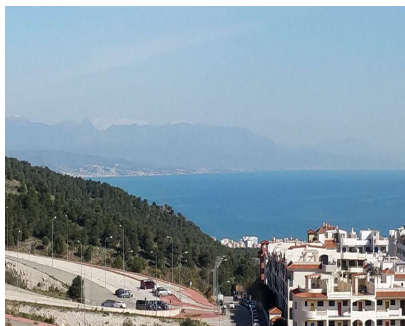

Ventas - Terreno - Benalmadena 257.100€

Ref.-ID: MIBGR4258060

Benalmadena

Terreno

610 m2

3287-V A la venta solar urbano de 610m2 con edificabilidad del 0,25%. Situada en Benalmádena (zona Sant angeló) con vistas impresionante al mar, SE VENDE CON LICENCIA Y PROYECTO VISADO Y EN VIGOR POR VALOR DE 45.000€ INCLUIDO EN EL PRECIO DE VENTA DEL SOLAR, para construir una vivienda independiente, el proyecto consta de 200 metros en planta baja de sótano más garaje, 200 metros en planta alta salón comedor, cocina independiente, dos dormitorios, baño, más planta ático con dormitorio principal con vestidor baño y terraza con vistas espectaculares, piscina, zona barbacoa. En cumplimiento del decreto de la junta de Andalucía 208/2005 del 11 de octubre, se informa a los clientes, que los gastos notariales, registrales, i. t. p, y otros gastos inherentes a la compraventa, no están incluidos en el precio.

Posición

- ✓ Primera línea de Playa
- ✓ Ciudad
- ✓ Lado de la Playa
- ✓ Cerca de Golf
- ✓ Cerca de Tiendas
- ✓ Cerca del Mar
- ✓ Cerca de Colegios

Orientación

- ✓ Sur

Vistas

- ✓ Mar
- ✓ Playa

Características