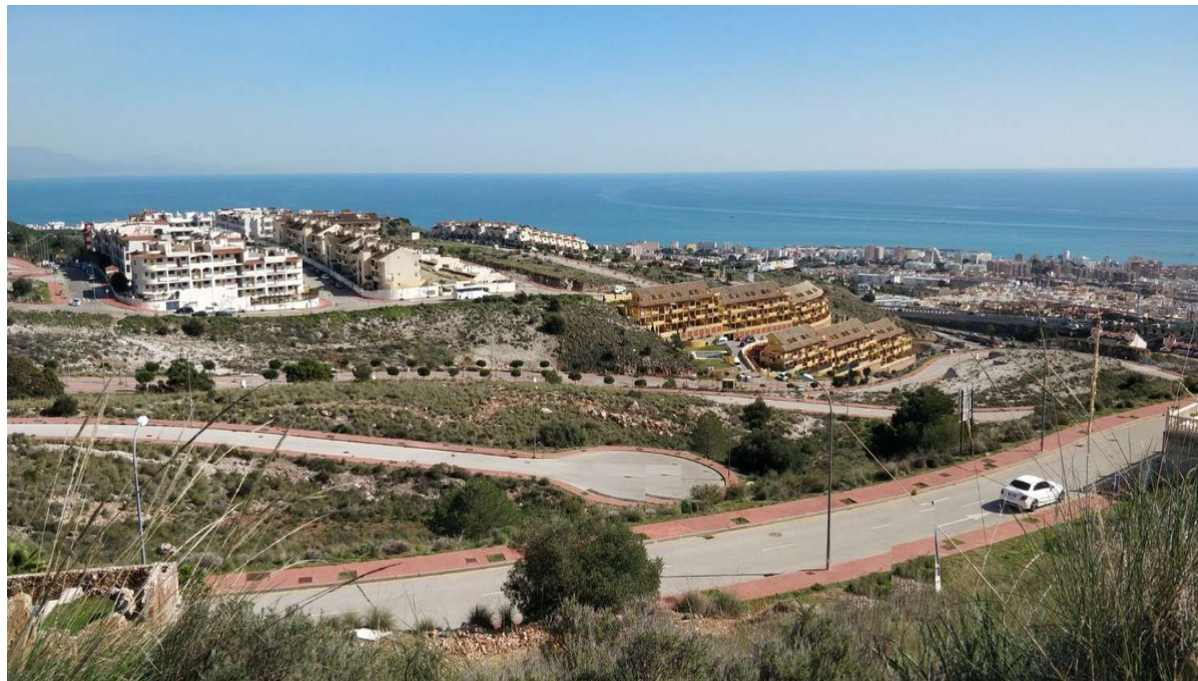

Ventas - Terreno - Benalmadena

257.100€

Ref.-ID: MIBGR4258060

Benalmadena

Terreno

610 m2

A la venta solar urbano de 610m2 con edificabilidad del 0,25%. Situada en Benalmádena (zona Sant angeló) con vistas impresionante al mar, SE VENDE CON LICENCIA Y PROYECTO VISADO Y EN VIGOR POR VALOR DE 45.000€ INCLUIDO EN EL PRECIO DE VENTA DEL SOLAR, para construir una vivienda independiente, el proyecto consta de 200 metros en planta baja de sótano más garaje, 200 metros en planta alta salón comedor, cocina independiente, dos dormitorios, baño, más planta ático con dormitorio principal con vestidor baño y terraza con vistas espectaculares, piscina, zona barbacoa. En cumplimiento del decreto de la junta de Andalucía 208/2005 del 11 de octubre, se informa a los clientes, que los gastos notariales, registrales, i. t. p, y otros gastos inherentes a la compraventa, no están incluidos en el precio.

Posición

- ✓ Primera línea de Playa
- ✓ Ciudad
- ✓ Lado de la Playa
- ✓ Cerca de Golf
- ✓ Cerca de Tiendas
- ✓ Cerca del Mar
- ✓ Cerca de Colegios

Orientación

- ✓ Sur

Vistas

- ✓ Mar
- ✓ Playa

Características