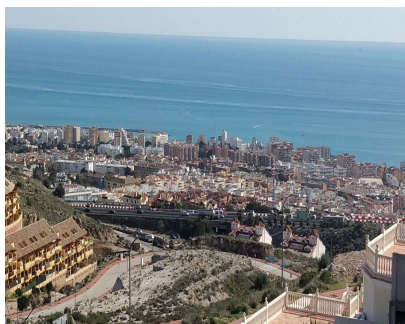

Ventas - Terreno - Benalmadena

257.100€

Ref.-ID: MIBGR4258060

Benalmadena

Terreno

610 m2

A la venta solar urbano de 610m2 con edificabilidad del 0,25%. Situada en Benalmádena (zona Sant angeló) con vistas impresionante al mar, SE VENDE CON LICENCIA Y PROYECTO VISADO Y EN VIGOR POR VALOR DE 45.000€ INCLUIDO EN EL PRECIO DE VENTA DEL SOLAR, para construir una vivienda independiente, el proyecto consta de 200 metros en planta baja de sótano más garaje, 200 metros en planta alta salón comedor, cocina independiente, dos dormitorios, baño, más planta ático con dormitorio principal con vestidor baño y terraza con vistas espectaculares, piscina, zona barbacoa. En cumplimiento del decreto de la junta de Andalucía 208/2005 del 11 de octubre, se informa a los clientes, que los gastos notariales, registrales, i. t. p, y otros gastos inherentes a la compraventa, no están incluidos en el precio.

Posición

- ✓ Primera línea de Playa
- ✓ Ciudad
- ✓ Lado de la Playa
- ✓ Cerca de Golf
- ✓ Cerca de Tiendas
- ✓ Cerca del Mar
- ✓ Cerca de Colegios

Orientación

- ✓ Sur

Vistas

- ✓ Mar
- ✓ Playa

Características