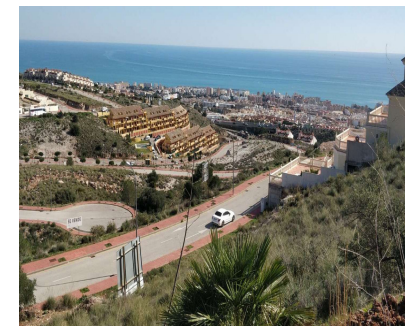

Ventas - Terreno - Benalmadena 257.100€

Ref.-ID: MIBGR4258060

Benalmadena

Terreno

610 m2

3287-V A la venta solar urbano de 610m2 con edificabilidad del 0,25%. Situada en Benalmádena (zona Sant angeló) con vistas impresionante al mar, SE VENDE CON LICENCIA Y PROYECTO VISADO Y EN VIGOR POR VALOR DE 45.000€ INCLUIDO EN EL PRECIO DE VENTA DEL SOLAR, para construir una vivienda independiente, el proyecto consta de 200 metros en planta baja de sótano más garaje, 200 metros en planta alta salón comedor, cocina independiente, dos dormitorios, baño, más planta ático con dormitorio principal con vestidor baño y terraza con vistas espectaculares, piscina, zona barbacoa. En cumplimiento del decreto de la junta de Andalucía 208/2005 del 11 de octubre, se informa a los clientes, que los gastos notariales, registrales, i. t. p, y otros gastos inherentes a la compraventa, no están incluidos en el precio.

Posición

- ✓ Primera línea de Playa
- ✓ Ciudad
- ✓ Lado de la Playa
- ✓ Cerca de Golf
- ✓ Cerca de Tiendas
- ✓ Cerca del Mar
- ✓ Cerca de Colegios

Orientación

- ✓ Sur

Vistas

- ✓ Mar
- ✓ Playa

Características