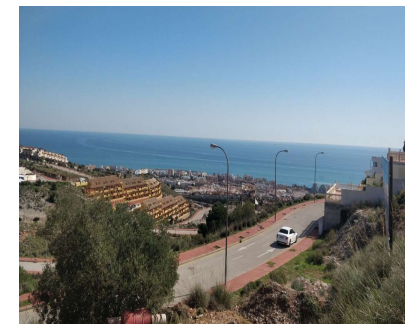

Ventas - Terreno - Benalmadena

257.100€

Ref.-ID: MIBGR4258060

Benalmadena

Terreno

610 m2

A la venta solar urbano de 610m2 con edificabilidad del 0,25%. Situada en Benalmádena (zona Sant angeló) con vistas impresionante al mar, SE VENDE CON LICENCIA Y PROYECTO VISADO Y EN VIGOR POR VALOR DE 45.000€ INCLUIDO EN EL PRECIO DE VENTA DEL SOLAR, para construir una vivienda independiente, el proyecto consta de 200 metros en planta baja de sótano más garaje, 200 metros en planta alta salón comedor, cocina independiente, dos dormitorios, baño, más planta ático con dormitorio principal con vestidor baño y terraza con vistas espectaculares, piscina, zona barbacoa. En cumplimiento del decreto de la junta de Andalucía 208/2005 del 11 de octubre, se informa a los clientes, que los gastos notariales, registrales, i. t. p, y otros gastos inherentes a la compraventa, no están incluidos en el precio.

Posición

- ✓ Primera línea de Playa
- ✓ Ciudad
- ✓ Lado de la Playa
- ✓ Cerca de Golf
- ✓ Cerca de Tiendas
- ✓ Cerca del Mar
- ✓ Cerca de Colegios

Orientación

- ✓ Sur

Vistas

- ✓ Mar
- ✓ Playa

Características