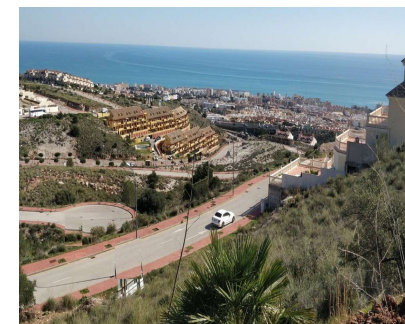

Ventas - Terreno - Benalmadena

257.100€

Ref.-ID: MIBGR4258060

Benalmadena

Terreno

610 m2

A la venta solar urbano de 610m2 con edificabilidad del 0,25%. Situada en Benalmádena (zona Sant angeló) con vistas impresionante al mar, SE VENDE CON LICENCIA Y PROYECTO VISADO Y EN VIGOR POR VALOR DE 45.000€ INCLUIDO EN EL PRECIO DE VENTA DEL SOLAR, para construir una vivienda independiente, el proyecto consta de 200 metros en planta baja de sótano más garaje, 200 metros en planta alta salón comedor, cocina independiente, dos dormitorios, baño, más planta ático con dormitorio principal con vestidor baño y terraza con vistas espectaculares, piscina, zona barbacoa. En cumplimiento del decreto de la junta de Andalucía 208/2005 del 11 de octubre, se informa a los clientes, que los gastos notariales, registrales, i. t. p, y otros gastos inherentes a la compraventa, no están incluidos en el precio.

Posición

- ✓ Primera línea de Playa
- ✓ Ciudad
- ✓ Lado de la Playa
- ✓ Cerca de Golf
- ✓ Cerca de Tiendas
- ✓ Cerca del Mar
- ✓ Cerca de Colegios

Orientación

- ✓ Sur

Vistas

- ✓ Mar
- ✓ Playa

Características