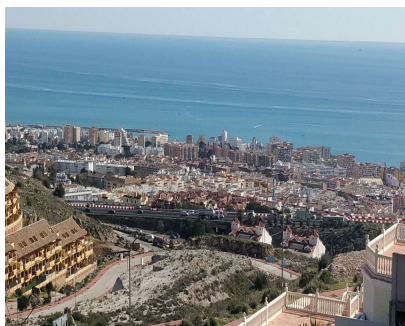

Ventas - Terreno - Benalmadena 257.100€

Ref.-ID: MIBGR4258060

Benalmadena

Terreno

610 m2

3287-V A la venta solar urbano de 610m2 con edificabilidad del 0,25%. Situada en Benalmádena (zona Sant angeló) con vistas impresionante al mar, SE VENDE CON LICENCIA Y PROYECTO VISADO Y EN VIGOR POR VALOR DE 45.000€ INCLUIDO EN EL PRECIO DE VENTA DEL SOLAR, para construir una vivienda independiente, el proyecto consta de 200 metros en planta baja de sótano más garaje, 200 metros en planta alta salón comedor, cocina independiente, dos dormitorios, baño, más planta ático con dormitorio principal con vestidor baño y terraza con vistas espectaculares, piscina, zona barbacoa. En cumplimiento del decreto de la junta de Andalucía 208/2005 del 11 de octubre, se informa a los clientes, que los gastos notariales, registrales, i. t. p, y otros gastos inherentes a la compraventa, no están incluidos en el precio.

Posición

- ✓ Primera línea de Playa
- ✓ Ciudad
- ✓ Lado de la Playa
- ✓ Cerca de Golf
- ✓ Cerca de Tiendas
- ✓ Cerca del Mar
- ✓ Cerca de Colegios

Orientación

- ✓ Sur

Vistas

- ✓ Mar
- ✓ Playa

Características