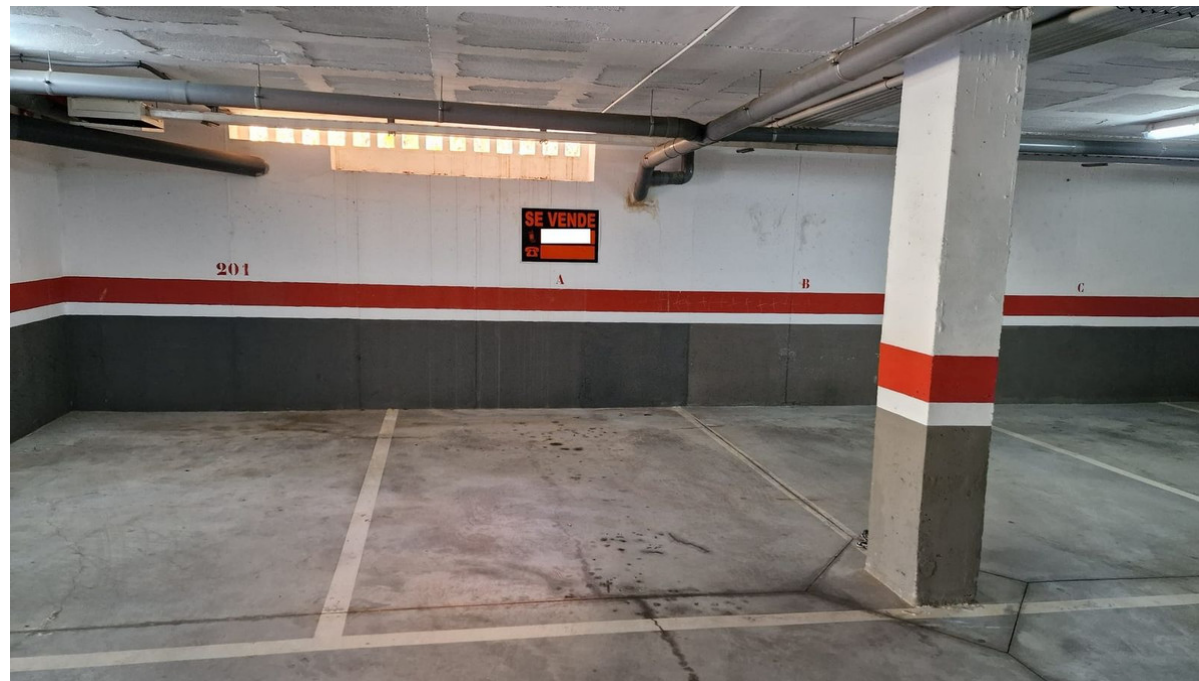

Ventas - Comercial - La Quinta
10.000€

Ref.-ID: MIBGR4309537

La Quinta

Comercial

 **10 m2**

Se venden 2 plazas de garaje en Soto De La Quinta, 12.000€ cada una. Tamaño 10m2.