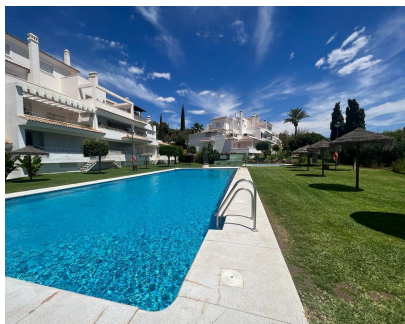

### 332.500€

Ref.-ID: MIBGR4312333

Río Real

Apartamento

2

2

111 m2

¡Gran oportunidad de vivir en la Urbanización Lomas de Río Real! Este hermoso piso de 111m<sup>2</sup> está en venta y ofrece una excelente distribución con un amplio salón-comedor-cocina, lavadero, 2 dormitorios, 2 baños y una terraza perfecta para disfrutar del clima cálido de la Costa del Sol. La cocina está amueblada y cuenta con armarios empotrados en el dormitorio principal, además, la instalación de aire acondicionado garantiza una temperatura agradable durante todo el año. La vivienda se encuentra en una zona residencial tranquila, junto al Club de Golf Río Real y a pocos minutos de la playa. Además, la urbanización cuenta con una piscina y jardín comunitarios, ideales para disfrutar de los días de sol y relajarse en un ambiente privilegiado. No pierdas la oportunidad de vivir en Las Lomas de Río Real, una de las zonas más exclusivas de Marbella. Apartamento Planta Media, Río Real, Costa del Sol. 2 Dormitorios, 2 Baños, Construidos 111 m<sup>2</sup>. Posición : Primera línea de Golf, Urbanización. Orientación : Sur. Estado : Excelente. Piscina : Comunitaria. Climatización : Aire Acondicionado, Chimenea. Características : Ascensor, Armarios Empotrados, Terraza Privada, Suelos de Mármol. Muebles : Sin Amueblar. Cocina : Parcialmente Equipada. Jardín : Comunitario. Servicios Públicos : Electricidad, Agua Potable, Teléfono. Categoría : Golf.