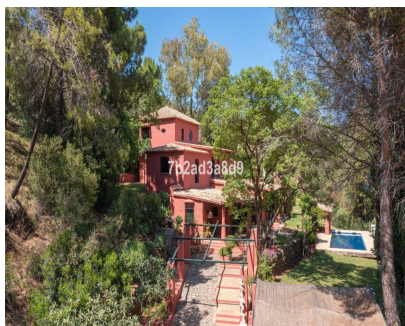

Ventas - Casa - Benahavís

2.395.000€

Ref.-ID: MIBGR4359763

Benahavís

Casa

IBI: 1,256 EUR / año

Basura: 18 EUR / año

9

4

552 m2

17051 m2

Precioso Terreno de 17.051 m2, con un potencial de desarrollo único en el borde del pueblo junto al centro de la ciudad de Benahavís, con muchas posibilidades debido a su ubicación ideal, con una sola entrada principal y la misma salida dando privacidad y tranquilidad. Dentro de la parcela de 17.051 m2 hay dos villas. Villa Principal: 5 Dormitorios, 3 Baños. A poca distancia del centro del pueblo, esta es una casa de vacaciones familiar ideal y tranquila con vistas al pueblo ya las montañas de Ronda. Esta casa típica andaluza fue diseñada y construida con madera local, azulejos de Ronda, puertas antiguas y materiales locales. Tiene una magnífica terraza para cenar con barbacoa a la sombra, una gran piscina azul al aire libre, todo dentro de más de 4 acres de jardines maduros, césped y bosques. El escultor propietario ha decorado el interior con una mezcla ecléctica de piezas étnicas y modernas, esculturas y pinturas originales, cocina con azulejos y una amplia sala de estar con TV de plasma. Hay que verlo para apreciarlo, totalmente aislado pero a un corto paseo de los numerosos bares, cafeterías y restaurantes que ofrece Benahavís. Segunda Villa: Consiste en una casa donde se requerirían los últimos retoques para convertirla en una linda casa familiar. Ambas propiedades están a cinco minutos a pie del centro de la ciudad con todas las necesidades del día a día a la vuelta de la esquina, todo en un encantador entorno tranquilo y relajado rodeado de naturaleza.