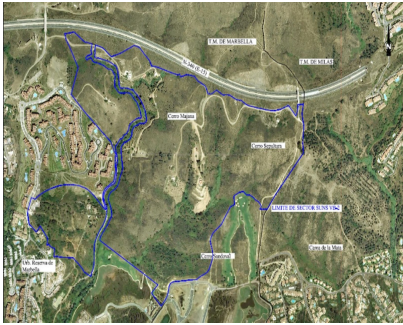

# 2.146.000€

Ref.-ID: MIBGR4360702

Las Chapas

Terreno

21458 m2

Este sector tiene una superficie total de 710.458 m<sup>2</sup>, de los cuales 21.458 m<sup>2</sup> corresponden a esta finca. Representa el 3,02% de los derechos y obligaciones. El sector cuenta con una edificabilidad de 57.234,29 m<sup>2</sup> para Vivienda de Renta Libre EN BAJA DENSIDAD, 380 viviendas en Poblado Mediterráneo y 11 viviendas aisladas. Edificación de 40.362 m<sup>2</sup> para Hoteles. 3.000 m<sup>2</sup> Actividades Económicas Club de Golf y Zona Comercial Lo que hace un total de 100.596,29 m<sup>2</sup> de superficie. Por tanto  $100.596,29 \text{ m}^2 \times 3,02\% = 3.038 \text{ m}^2$  de edificabilidad, que correspondería a esta parcela.

### Orientación

- ✓ Este
- ✓ Sureste
- ✓ Sur
- ✓ Suroeste
- ✓ Oeste

### Vistas

- ✓ Mar
- ✓ Montaña
- ✓ Golf
- ✓ Panorámicas