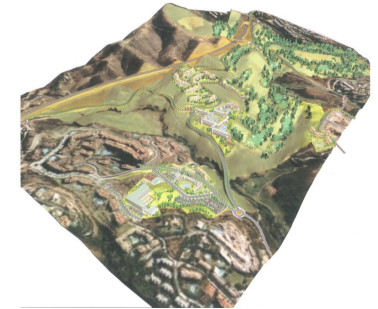

# 2.146.000€

Ref.-ID: MIBGR4360702

Las Chapas

Terreno

21458 m2

Este sector tiene una superficie total de 710.458 m<sup>2</sup>, de los cuales 21.458 m<sup>2</sup> corresponden a esta finca. Representa el 3,02% de los derechos y obligaciones. El sector cuenta con una edificabilidad de 57.234,29 m<sup>2</sup> para Vivienda de Renta Libre EN BAJA DENSIDAD, 380 viviendas en Poblado Mediterráneo y 11 viviendas aisladas. Edificación de 40.362 m<sup>2</sup> para Hoteles. 3.000 m<sup>2</sup> Actividades Económicas Club de Golf y Zona Comercial Lo que hace un total de 100.596,29 m<sup>2</sup> de superficie. Por tanto  $100.596,29 \text{ m}^2 \times 3,02\% = 3.038 \text{ m}^2$  de edificabilidad, que correspondería a esta parcela.

### Vistas

- ✓ Mar
- ✓ Montaña
- ✓ Golf
- ✓ Panorámicas