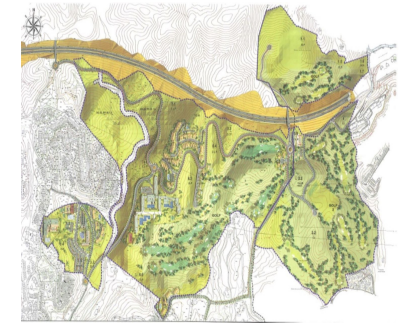

## Ventas - Terreno - Las Chapas

# 2.146.000€

Ref.-ID: MIBGR4360702

Las Chapas

Terreno

21458 m2

Este sector tiene una superficie total de 710.458 m<sup>2</sup>, de los cuales 21.458 m<sup>2</sup> corresponden a esta finca. Representa el 3,02% de los derechos y obligaciones. El sector cuenta con una edificabilidad de 57.234,29 m<sup>2</sup> para Vivienda de Renta Libre EN BAJA DENSIDAD, 380 viviendas en Poblado Mediterráneo y 11 viviendas aisladas. Edificación de 40.362 m<sup>2</sup> para Hoteles. 3.000 m<sup>2</sup> Actividades Económicas Club de Golf y Zona Comercial Lo que hace un total de 100.596,29 m<sup>2</sup> de superficie. Por tanto  $100.596,29 \text{ m}^2 \times 3,02\% = 3.038 \text{ m}^2$  de edificabilidad, que correspondería a esta parcela.

### Vistas

- ✓ Mar
- ✓ Montaña
- ✓ Golf
- ✓ Panorámicas