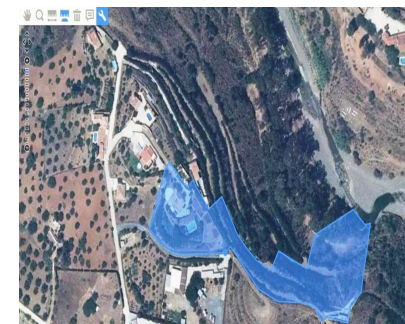

Ventas - Terreno - Entrerrios

900.000€

Ref.-ID: MIBGR4380820

Entrerrios

Terreno

 520 m2

 24000 m2

Parcela en venta zona de Entrerrios Mijas! Parcela rustica, tiene 2 casas de 260m2 cada una y otra casa en esqueleto.

Posición

- ✓ Campo
- ✓ Cerca de Golf

Piscina

- ✓ Privada

Vistas

- ✓ Montaña
- ✓ Lago