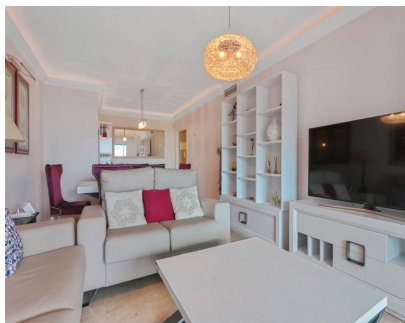

Ventas - Apartamento - Puerto Banús
705.000€

Ref.-ID: MIBGR4386265

Puerto Banús

Apartamento

Descubre el lujoso estilo de vida costero en este impresionante apartamento de 3 habitaciones y 2.5 baños, ubicado en el corazón de Puerto Banús. Perfectamente posicionado en la avenida principal, esta residencia ofrece una comodidad inigualable y un estilo de vida que cumple sueños. Ingresa a esta exquisita morada y déjate cautivar por su diseño contemporáneo y acabados elegantes. El diseño de planta abierta conecta de manera fluida las áreas de estar, comedor y cocina, creando un ambiente espacioso y acogedor. La luz solar baña el interior, realizando la atmósfera luminosa y aireada. Las tres habitaciones de generosas dimensiones son refugios de relajación y tranquilidad, proporcionando el lugar ideal para descansar después de explorar Puerto Banús. El dormitorio principal cuenta con baño privado, ofreciendo privacidad y comodidad. Más allá de las comodidades de este lujoso apartamento, encontrarás una variedad de atracciones y servicios. Situado a pocos pasos de las playas bañadas por el sol, podrás disfrutar de la suave brisa marina y abrazar el estilo de vida costero. Además, su cercanía al animado puerto te permitirá deleitarte con la enérgica atmósfera de la zona y disfrutar de opciones gastronómicas, compras y entretenimiento de clase mundial. Terrazas Banús presenta una fantástica oportunidad de inversión, ya sea que busques una residencia permanente, una casa de vacaciones o una lucrativa propiedad en alquiler. Su ubicación céntrica y características deseables la convierten en un codiciado tesoro en el mercado inmobiliario. No pierdas la oportunidad de abrazar una vida de lujo y comodidad en este destacado apartamento. ¡Agenda una visita hoy mismo y asegura tu pedacito de paraíso en Terrazas Banús, Puerto Banús! Oportunidades como esta son escasas y fugaces, ¡así que actúa rápidamente para hacerla tuya!