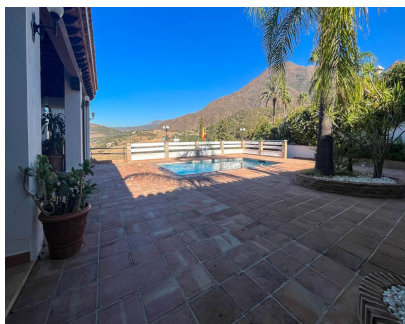

Ventas - Casa - Estepona

816.000€

Ref.-ID: MIBGR4404985

Estepona

Casa

4

3

307 m2

3161 m2

Esta casa se encuentra en una parcela rústica que tiene 3.161 m2, y por su ubicación tiene buenas vistas abiertas al campo y a la famosa sierra bermeja. está en Estepona, costa del sol, Andalucía, Málaga. Cuando llegamos a la propiedad accedemos a través de una puerta eléctrica a una amplia zona de aparcamiento, La villa está construida en una sola planta con los techos muy altos en todas las habitaciones y distribuida de la siguiente forma: Entramos por un patio estilo andaluz que da directamente a la puerta de acceso a la vivienda, aquí tenemos un salón con chimenea y vigas de madera con una puerta de salida al exterior, cocina completamente amueblada abierta estilo americana, zona de comedor con doble puerta de cristales que da salida a un fantástico porche, construido con vigas de madera y que está en toda la zona frontal de la casa con vistas al jardín y piscina, dormitorio principal con baño completo incorporado, techo con vigas de madera, suelo de parquet y vestidor, en la otra ala de la vivienda tenemos un pasillo que da a dos dormitorios con suelo de parquet y un baño completo a compartir. Existe también una buhardilla construida de madera que se sube por unas escaleras que están en la parte izquierda del salón, una habitación utilizada como lavadero con zona para tender la ropa. Exterior: A la finca se llega por un camino asfaltado, la parcela está vallada con muros de obra y alambrada, piscina con zona de barbacoa, bar y una pequeña habitación con un aseo, precioso jardín maduro rodeando toda la vivienda, diferentes árboles frutales en la parcela y un estanque de agua para patos y un gallinero.