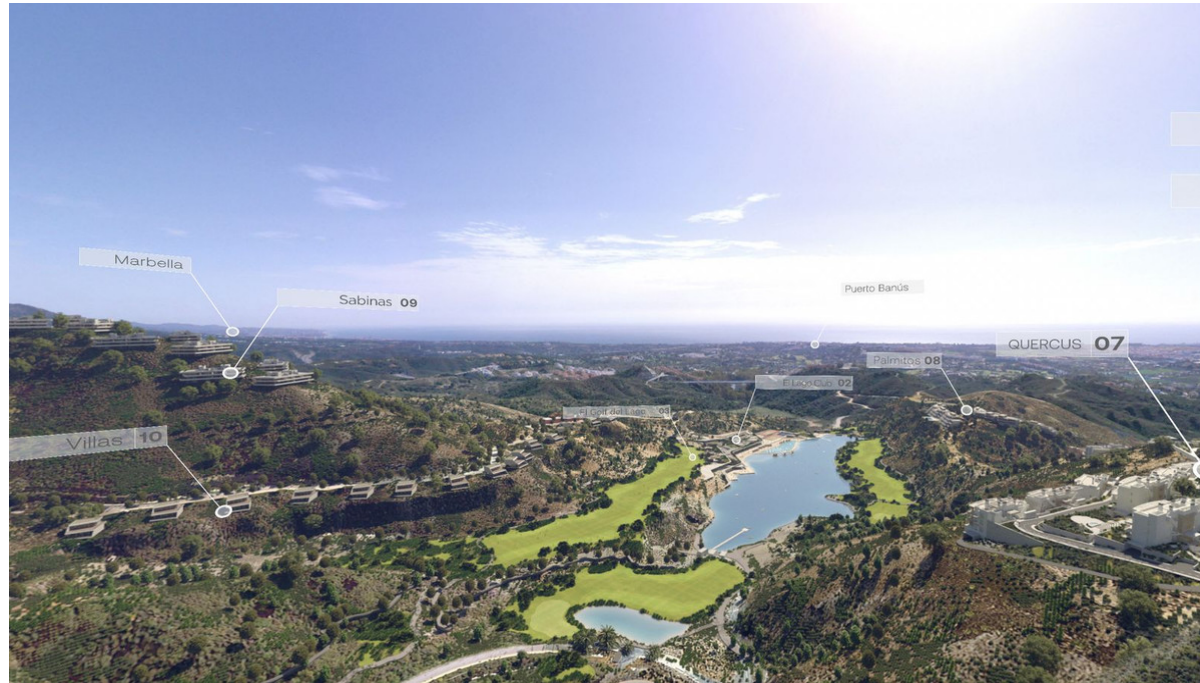

## 740.000€

Ref.-ID: MIBGR4405132

Benahavís

Terreno

1751 m2

GRAN OPORTUNIDAD DE OBTENER UN TERRENO EDIFICABLE EN LA UBICACIÓN MÁS PRÓXIMA SOLAR EDIFICABLE EN REAL DE LA QUINTA CON PRECIOSAS VISTAS Y ORIENTACIÓN SURESTE. Real de La Quinta Residential Country Club Resort® is an enchanting 200 hectare residential resort, seamlessly integrated into the idyllic foothills of the Sierra de las Nieves overlooking the majestic La Concha mountain, the picturesque Costa del Sol and bordering the UNESCO biosphere reserve. Fulfil your lifestyle dreams with the Real de La Quinta real estate project where nature coexists with the modern world.

### Orientación

✓ Oeste

### Vistas

- ✓ Mar
- ✓ Montaña
- ✓ Campo
- ✓ Panorámicas