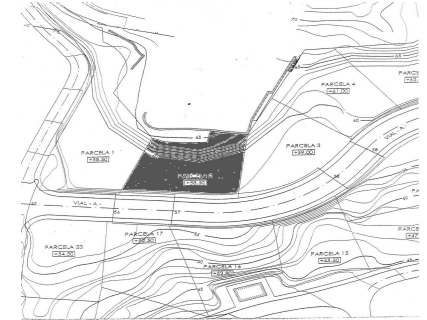

Ventas - Terreno - Mijas 250.000€

Ref.-ID: MIBGR4411630

Mijas

Terreno

605 m2

Parcela urbana consolidada, en Campo Mijas, en la cumbre de la montaña proximo al pueblo de Mijas, situado en un enclave de pinares y pinzapos con las mejores vistas de la Costa del Sol, Urbanización de lujo de un conjunto de Villas de gran valor. Esta parcela posee un proyecto para ejecutar una Villa de Lujo, vivienda Unifamiliar, con una ocupacion del 55%, y dos plantas Zona de muy alta demanda, con muy pocas posibilidades de construir, de una baja densidad urbanistica y un paisaje enclavado en la pura Naturaleza

Posición

- ✓ Campo
- ✓ Pueblo de Montaña
- ✓ Cerca de Tiendas
- ✓ Cerca de Colegios
- ✓ Cerca de los Bosques

Orientación

- ✓ Suroeste