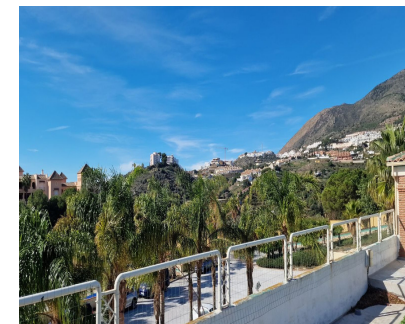

Ventas - Terreno - Benalmadena

8.500.000€

Ref.-ID: MIBGR4417516

Benalmadena

Terreno

16513 m2

Estamos emocionados de presentaros este suelo para uso hotelero, ya sea para un resort de lujo o un sport hotel. Con una ubicación excepcional y rodeado por los mas bonitos paisajes este suelo se encuentra a pasos del famoso campo de golf de Torrequebrada y a un corto paseo de las bonitas playas de Benalmádena. Lo que pronto será un gran proyecto en La Costa del Sol cuenta con 16513m² con una edificabilidad de 11561m² y tendrá vistas panorámicas al mar, montaña y campo de golf desde los alojamientos. Las posibilidades son infinitas. Este espacio se encuentra muy bien comunicado con la autovía, hospitales y transporte público haciendo tu pronta llegada al aeropuerto de Malaga en tan solo 20mins o la lujosa ciudad de Marbella en 30minutos. En la zona, además de las impresionantes actividades turísticas hay rutas de ciclismo conocidas a nivel mundial, algunos de los campos de golf mas famosos de España y lo mejor de todo, un clima que nos alegra la vida durante prácticamente todo el año. El suelo cuenta ya con una base de lujo existente, con un gran restaurante y cafeteria/sports bar, varias canchas de paddle, oficinas, salas de juego infantiles y mucho mas.

Posición

- ✓ Cerca de Puerto
- ✓ Cerca de Tiendas
- ✓ Cerca del Mar
- ✓ Cerca de Colegios

Vistas

- ✓ Mar
- ✓ Montaña
- ✓ Golf
- ✓ Campo
- ✓ Panorámicas

Características

- ✓ Paddle Tennis
- ✓ Restaurant

Jardin