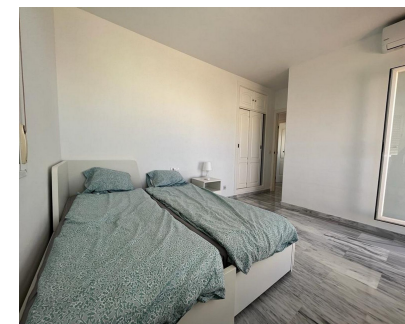

Ventas - Apartamento - Estepona
550.000€

Ref.-ID: MIBGR4432693

Estepona

Apartamento

Comunidad: 1,440 EUR / año

IBI: 700 EUR / año

Basura: 180 EUR / año

3

2

120 m2

MARAVILLOSO ATICO CON VISTA Y TERRAZA EXPECTACULAR , TODO EN UNA PLANTA , CON GRANDES TERRAZAS MUY LUMINOSO CERCA DE TODO. UNA MAGNIFICA VIVIENDA PARA UNA FAMILIA O COMO INVERSION PARA RENTABILIDAD (de alquiler vacacional) UNA OPORTUNIDAD UNICA DE ESTE TIPO DE VIVIENDA EN PLENA COSTA DEL SOL .POR UBICACION Y POR METROS . Ático, Estepona, Costa del Sol. 3 Dormitorios, 2 Baños, Construidos 120 m², Terraza 120 m². Posición : Ciudad, Área Comercial, Lado de la Playa, Puerto, Pueblo, Cerca de Puerto, Cerca de Tiendas, Cerca del Mar, Cerca de Colegios, Marina, Cerca de Marina. Orientación : Noreste , Sur, Suroeste, Oeste. Estado : Excelente. Piscina : Comunitaria. Climatización : Aire Acondicionado. Vistas : Mar, Montaña, Puerto, Panorámicas, Jardín, Piscina, Urbanas, Calle. Características : Terraza Cubierta, Ascensor, Armarios Empotrados, Cerca de Transporte, Terraza Privada, WiFi, Suelos de Mármol, Cerca de una Iglesia. Muebles : Amueblada. Cocina : Equipada. Jardín : Comunitario. Seguridad : Recinto Cerrado, Portero Automático. Aparcamiento : Subterráneo, Garaje.