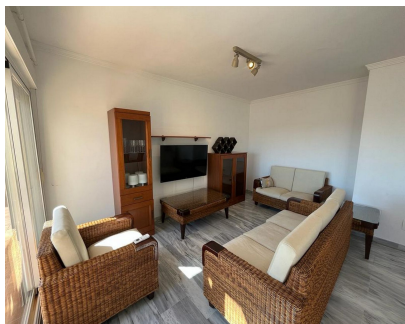

Ventas - Apartamento - Estepona
550.000€

Ref.-ID: MIBGR4432693

Estepona

Apartamento

Comunidad: 1,440 EUR / año

IBI: 700 EUR / año

Basura: 180 EUR / año

3

2

120 m2

MARAVILLOSO ATICO CON VISTA Y TERRAZA EXPECTACULAR , TODO EN UNA PLANTA , CON GRANDES TERRAZAS MUY LUMINOSO CERCA DE TODO. UNA MAGNIFICA VIVIENDA PARA UNA FAMILIA O COMO INVERSION PARA RENTABILIDAD (de alquiler vacacional) UNA OPORTUNIDAD UNICA DE ESTE TIPO DE VIVIENDA EN PLENA COSTA DEL SOL .POR UBICACION Y POR METROS . Ático, Estepona, Costa del Sol. 3 Dormitorios, 2 Baños, Construidos 120 m², Terraza 120 m². Posición : Ciudad, Área Comercial, Lado de la Playa, Puerto, Pueblo, Cerca de Puerto, Cerca de Tiendas, Cerca del Mar, Cerca de Colegios, Marina, Cerca de Marina. Orientación : Noreste , Sur, Suroeste, Oeste. Estado : Excelente. Piscina : Comunitaria. Climatización : Aire Acondicionado. Vistas : Mar, Montaña, Puerto, Panorámicas, Jardín, Piscina, Urbanas, Calle. Características : Terraza Cubierta, Ascensor, Armarios Empotrados, Cerca de Transporte, Terraza Privada, WiFi, Suelos de Mármol, Cerca de una Iglesia. Muebles : Amueblada. Cocina : Equipada. Jardín : Comunitario. Seguridad : Recinto Cerrado, Portero Automático. Aparcamiento : Subterráneo, Garaje.