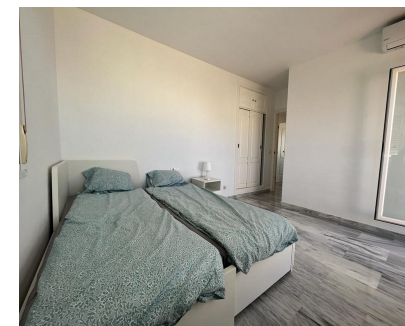

Ventas - Apartamento - Estepona
550.000€

Ref.-ID: MIBGR4432693

Estepona

Apartamento

Comunidad: 1,440 EUR / año

IBI: 700 EUR / año

Basura: 180 EUR / año

3

2

120 m2

MARAVILLOSO ATICO CON VISTA Y TERRAZA EXPECTACULAR , TODO EN UNA PLANTA , CON GRANDES TERRAZAS MUY LUMINOSO CERCA DE TODO. UNA MAGNIFICA VIVIENDA PARA UNA FAMILIA O COMO INVERSION PARA RENTABILIDAD (de alquiler vacacional) UNA OPORTUNIDAD UNICA DE ESTE TIPO DE VIVIENDA EN PLENA COSTA DEL SOL .POR UBICACION Y POR METROS . Ático, Estepona, Costa del Sol. 3 Dormitorios, 2 Baños, Construidos 120 m², Terraza 120 m². Posición : Ciudad, Área Comercial, Lado de la Playa, Puerto, Pueblo, Cerca de Puerto, Cerca de Tiendas, Cerca del Mar, Cerca de Colegios, Marina, Cerca de Marina. Orientación : Noreste , Sur, Suroeste, Oeste. Estado : Excelente. Piscina : Comunitaria. Climatización : Aire Acondicionado. Vistas : Mar, Montaña, Puerto, Panorámicas, Jardín, Piscina, Urbanas, Calle. Características : Terraza Cubierta, Ascensor, Armarios Empotrados, Cerca de Transporte, Terraza Privada, WiFi, Suelos de Mármol, Cerca de una Iglesia. Muebles : Amueblada. Cocina : Equipada. Jardín : Comunitario. Seguridad : Recinto Cerrado, Portero Automático. Aparcamiento : Subterráneo, Garaje.