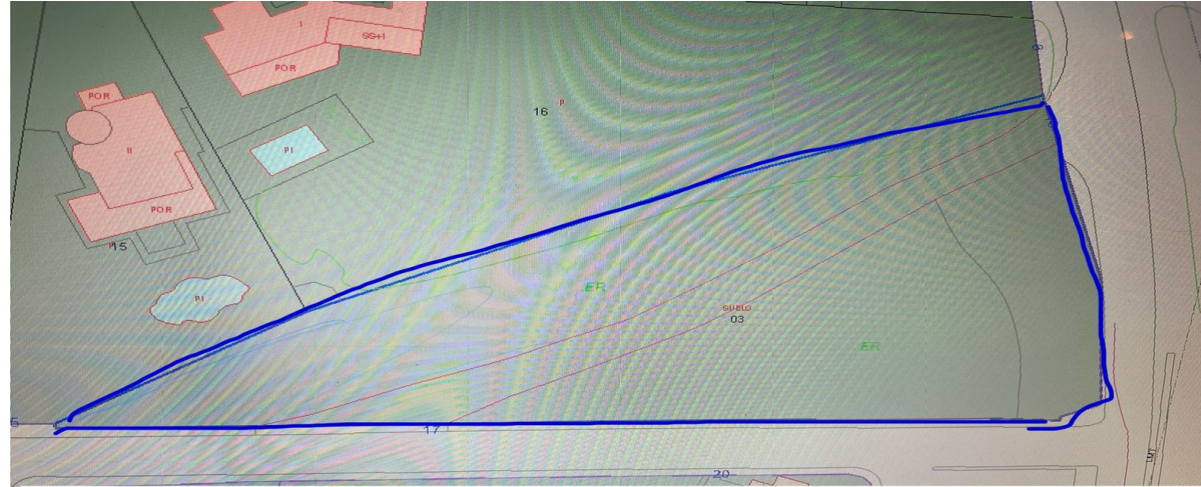

Ventas - Terreno - Benahavís
750.000€

Ref.-ID: MIBGR4438873

Benahavís

Terreno

3500 m2

Este pintoresco terreno, ahora disponible para la venta en el pueblo de Benahavís. Buena ubicación, a poca distancia de escuelas, guarderías y del centro del pueblo.