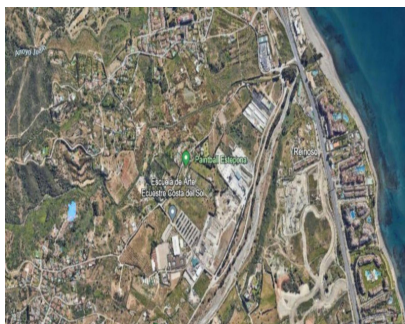

Ventas - Terreno - Estepona

235.000€

Ref.-ID: MIBGR4442764

Estepona

Terreno

1000 m2

Estupenda parcela urbana con orientación sur y situada al final de la calle Pinsapo en la Urbanización Puerto Romano, Estepona. La superficie es de 1.000m2 totalmente llana y nivelada gracias al gran muro de escollera que se construyó, mejorando las vistas al mar de más de 180*. Situada a tres minutos de la Escuela Equestre, a cinco del club de Playa Laguna Beach y diez de Estepona centro. Terreno Urbano, Estepona, Costa del Sol. Jardin/Terreno 1000 m². Posición : Cerca de Ciudad. Orientación : Sur. Estado : Excelente. Vistas : Mar, Montaña, Campo, Panorámicas. Categoría : Inversion.

Posición

✓ Cerca de Ciudad

Orientación

✓ Sur

Estado

✓ Excelente

Vistas

- ✓ Mar
- ✓ Montaña
- ✓ Campo
- ✓ Panorámicas

Categoría

✓ Inversion