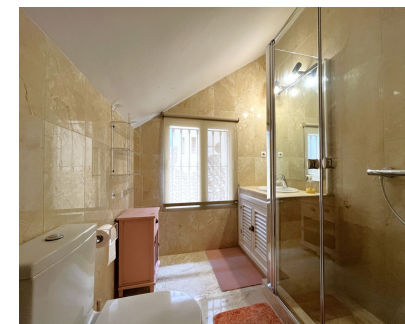

Ventas - Apartamento - Estepona
450.000€

Ref.-ID: MIBGR4450252

Estepona

Apartamento

EXCELENTE APARTAMENTO DE DOS DORMITORIOS EN PRIMERA LÍNEA DE GOLF! Con excelente ubicación, en una exclusiva urbanización a los pies del conocido campo de Golf Los Naranjos, y A TAN SOLO 10 MIN EN COCHE DEPUERTO BANUS Y 15 MIN DE MARBELLA Y EL AEROPUETO DE MALAGA 60KM. La propiedad se encuentra cerca de comercios y tiendas. Con ORIENTACIÓN SURESTE, de la que disfrutar en su bonita terraza con vistas panorámicas al golf y parciales al mar. Este apartamento es muy espacioso, tiene una gran entrada que lleva al pasillo donde se encuentra el aseo, seguidamente damos con la entrada de la espaciosa cocina que cuenta con una terraza que tiene un pequeño trastero, al final del pasillo encontramos el amplio salón con chimenea y acceso a la terraza. Este apartamento cuenta con dos habitaciones ambas con baños en suite, una de ellas se encuentra en la planta baja, donde disfruta además de una preciosa terraza con vistas a la montaña y al campo de golf; el segundo dormitorio se encuentra en la planta superior, cuenta con un baño con plato de ducha, armarios empotrados. La propiedad cuenta con dos plazas de aparcamiento. La urbanización tiene unos preciosos jardines muy bien mantenidos, y tres piscinas, una de ellas climatizada y otra para niños. GRAN OPORTUNIDAD PARA LOS AMANTES DEL GOLF!!