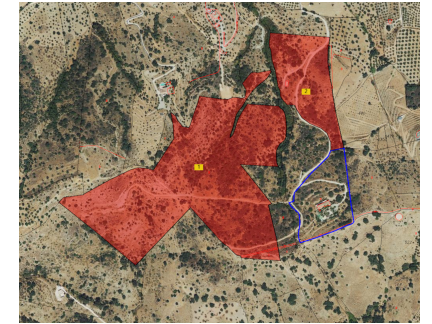

**Ventas - Terreno - Coín**  
**1.000.000€**

**Ref.-ID: MIBGR4454641**

**Coín**

**Terreno**

**100000 m2**

Parcela en venta en , Coín con con orientación norte. Respecto a las dimensiones, la propiedad presenta 100.000 m<sup>2</sup> de parcela. Tiene las siguientes características próxima a la montaña.

**Orientación**

✓ Norte