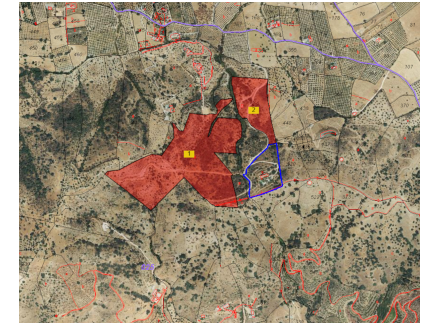

**Ventas - Terreno - Coín**  
**1.000.000€**

**Ref.-ID: MIBGR4454641**

**Coín**

**Terreno**

**100000 m2**

Parcela en venta en , Coín con con orientación norte. Respecto a las dimensiones, la propiedad presenta 100.000 m<sup>2</sup> de parcela. Tiene las siguientes características próxima a la montaña.

**Orientación**

✓ Norte