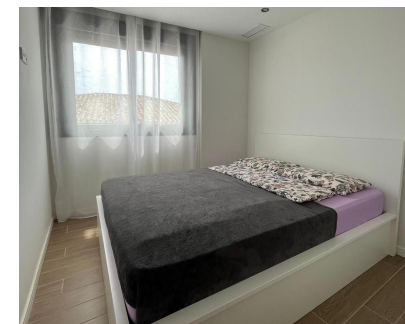

Ventas - Apartamento - Benalmadena Pueblo

260.000€

Ref.-ID: MIBGR4506649

Benalmadena Pueblo

Apartamento

Comunidad: 1,140 EUR / año

IBI: 390 EUR / año

Basura: 85 EUR / año

2

1

60 m2

Apartamento Planta Baja, Benalmadena Pueblo, Costa del Sol. 2 Dormitorios, 1 Baño, Construidos 60 m², Terraza 4 m². Posición : Ciudad, Pueblo, Cerca de Golf, Cerca de Colegios. Orientación : Sur. Estado : Nueva Construcción. Piscina : Comunitaria. Climatización : Aire Acondicionado. Vistas : Mar, Urbanas, Calle. Características : Terraza Cubierta, Armarios Empotrados, Cerca de Transporte, Terraza Privada, Trastero, Acceso para personas con movilidad reducida, Doble acristalamiento. Muebles : Amueblada. Cocina : Equipada. Seguridad : Portero Automático. Aparcamiento : Subterráneo. Servicios Públicos : Electricidad, Agua Potable. Categoría : Reventa.