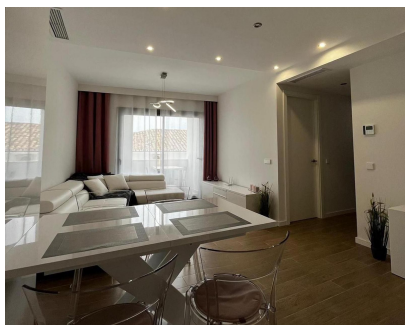

Ventas - Apartamento - Benalmadena Pueblo

260.000€

Ref.-ID: MIBGR4506649

Benalmadena Pueblo

Apartamento

Comunidad: 1,140 EUR / año

IBI: 390 EUR / año

Basura: 85 EUR / año

2

1

60 m2

Apartamento Planta Baja, Benalmadena Pueblo, Costa del Sol. 2 Dormitorios, 1 Baño, Construidos 60 m², Terraza 4 m². Posición : Ciudad, Pueblo, Cerca de Golf, Cerca de Colegios. Orientación : Sur. Estado : Nueva Construcción. Piscina : Comunitaria. Climatización : Aire Acondicionado. Vistas : Mar, Urbanas, Calle. Características : Terraza Cubierta, Armarios Empotrados, Cerca de Transporte, Terraza Privada, Trastero, Acceso para personas con movilidad reducida, Doble acristalamiento. Muebles : Amueblada. Cocina : Equipada. Seguridad : Portero Automático. Aparcamiento : Subterráneo. Servicios Públicos : Electricidad, Agua Potable. Categoría : Reventa.