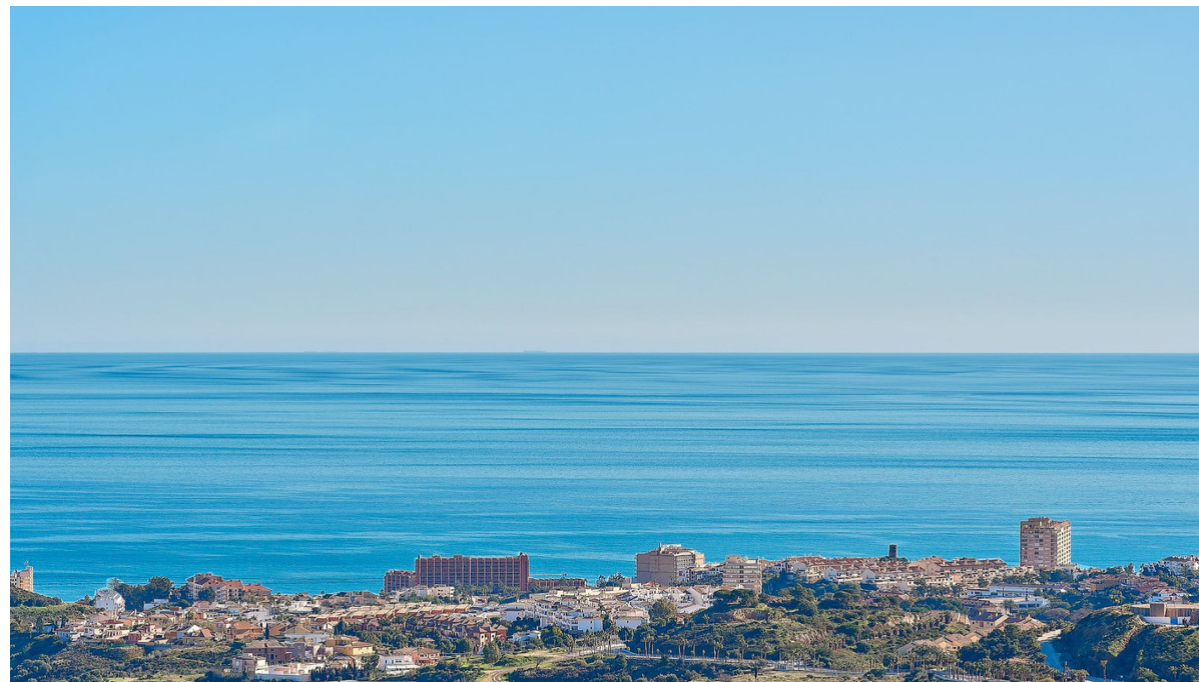

# 3.000.000€

**Ref.-ID: MIBGR4566550**

**Benalmadena**

**Terreno**

**4420 m2**

Parcela en venta en Benalmadena Suelo finalista con vistas frontales y panorámicas al mar y el campo de golf en Benalmadena Superficie de parcela: 4.420 m2 / techo 3.010m2 / 31 Viv. Tipologías: Multifamiliares, unifamiliares exentas, adosados y pareados Las viviendas que se construyan en el suelo en venta tendrán vistas frontales al mar y nunca serán tapadas porque linda con el campo de golf

### Posición

- ✓ Cerca de Golf
- ✓ Cerca de Puerto
- ✓ Cerca de Tiendas
- ✓ Cerca del Mar
- ✓ Cerca de Ciudad
- ✓ Cerca de Colegios
- ✓ Cerca de Marina

### Vistas

- ✓ Mar
- ✓ Golf