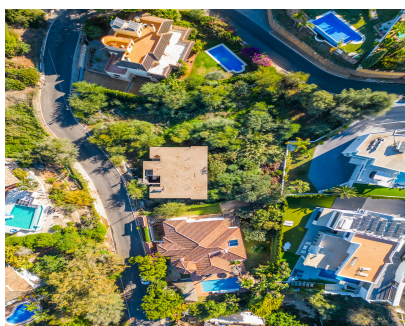

Ventas - Terreno - El Rosario

990.000€

Ref.-ID: MIBGR4576306

El Rosario

Terreno

1535 m2

Situada en El Rosario, esta parcela ofrece proximidad a los servicios locales y fácil acceso a la infraestructura de la ciudad. Forma parte de una zona residencial, lo que proporciona una ubicación práctica y conveniente para una posible villa. Esta parcela tiene un potencial increíble para aquellos que quieran invertir y terminar la construcción de la villa, ya que los 'huesos' ya están construidos con una parcela de 1.535 m2. El Rosario en Marbella es una encantadora zona residencial situada a pocos kilómetros al este del bullicioso centro de la ciudad. Ubicado en el corazón de la Costa del Sol, El Rosario es conocido por su tranquilidad y su pintoresco entorno. Este vecindario bien establecido cuenta con una combinación de arquitectura tradicional andaluza y comodidades modernas, creando una combinación armoniosa de encanto del viejo mundo y conveniencia contemporánea. Caracterizado por una exuberante vegetación, El Rosario está salpicado de elegantes villas y casas adosadas, muchas de las cuales ofrecen impresionantes vistas al mar Mediterráneo. La zona es conocida por su ambiente familiar, lo que la convierte en una opción ideal para quienes buscan una comunidad tranquila pero bien conectada. Ya sea que esté buscando una residencia permanente o un retiro de vacaciones, El Rosario en Marbella lo atrae por su ambiente relajado, belleza escénica y proximidad tanto a la naturaleza como a las comodidades urbanas. Es un testimonio del encanto del estilo de vida de la Costa del Sol, donde el sol del Mediterráneo se encuentra con el encanto de un tranquilo enclave residencial.

Orientación

✓ Sureste

Vistas

- ✓ Montaña
- ✓ Campo
- ✓ Panorámicas
- ✓ Jardín
- ✓ Calle

Jardin

✓ Privado

Aparcamiento

✓ Privado