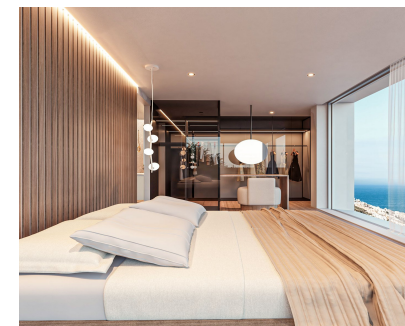

Ventas - Casa - Benalmadena

1.350.000€

Ref.-ID: MIBGR4582324

Benalmadena

Casa

4

4

240 m2

631 m2

Excelente Villa de 4 dormitorios, 240 m2 y parcela de 631 m2; en un entorno idílico, con vistas al mar y la montaña., Proyecto de vivienda industrializada altamente eficiente y sostenible, posibilidad de incorporación de sistemas pasivos, recogidas y reciclado de aguas, incorporación de placas fotovoltaicas todo ello sostenible y certificado por kubo arquitectos. Si quiere un hogar contemporáneo y de altas prestaciones energéticas es tu oportunidad para poder invertir en tu residencia en la costa del sol., si deseas construir para alquilar y ponerla en valor en el mercado la rentabilidad está garantizada por falta de viviendas de alto valor, y eficientes para el mercado exigente Europeo.