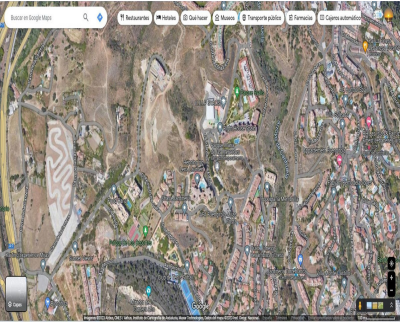

Ventas - Terreno - Fuengirola

700.000€

Ref.-ID: MIBGR4591756

Fuengirola

Terreno

1518 m2

Parcela Urbana de 1.518,33 m² - Superficie construida viviendas 1.161,66 m², más 238,77 m² de terrazas Se vende parcela urbana situada en la zona noroeste de Fuengirola, calle María de las Mercedes, cercana a la urbanización Los Pacos. Se encuentra en una zona residencial completamente consolidada, con colegio y parques. La parcela forma parte del Conjunto Sunhill, con una superficie total de 8.405,29 m², sobre los que se había proyectado 5 bloques, de los cuales se han construido 4 bloques, garajes, piscina y zonas comunes, quedando el quinto pendiente de ejecución. La clasificación del suelo según el PGOU de Fuengirola es SUELO URBANO CONSOLIDADO, por lo que se puede solicitar L.O. directa. La parcela tiene una superficie de 1.518,33 m². La parcela cuenta con anteproyecto donde desarrollar la V fase de la promoción Conjunto Sunhill, que consta de 15 viviendas de 2 dormitorios y 2 baños, ejecutados en bloque plurifamiliar aislado, proyectados en planta B+3, con una planta diáfana. La superficie total construida de las viviendas es de 1.161,66 m², más 238,77 m² de terrazas (Se adjunta cuadro de superficies). Nota Simple de las 15 viviendas ya registradas en el Registro de la Propiedad. Si desea hacer una visita, contacte con nosotros. ¡No pierda esta oportunidad! En cumplimiento del decreto de la Junta de Andalucía 218-2005 del 11 de octubre, se informa a los clientes que los gastos notariales, registrales y I. T. P. no están incluidos en el precio. Le recordamos que como consumidor tiene derecho a que se le informe y entregue la documentación informativa que corresponda, según el caso, en base a lo dispuesto en el Decreto 218/05 de 11 de octubre que regula el Reglamento de Información al Consumidor en la compra-venta y arrendamiento de viviendas en Andalucía.

Vistas

✓ Playa

Aparcamiento

✓ Comunitario