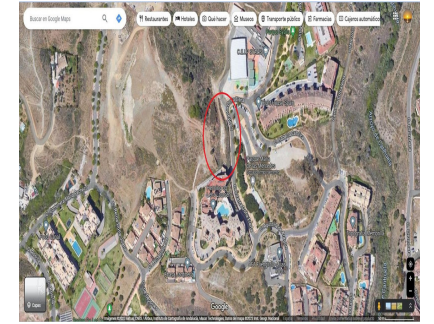

Ventas - Terreno - Fuengirola

700.000€

Ref.-ID: MIBGR4591756

Fuengirola

Terreno

1518 m2

Parcela Urbana de 1.518,33 m² - Superficie construida viviendas 1.161,66 m², más 238,77 m² de terrazas Se vende parcela urbana situada en la zona noroeste de Fuengirola, calle María de las Mercedes, cercana a la urbanización Los Pacos. Se encuentra en una zona residencial completamente consolidada, con colegio y parques. La parcela forma parte del Conjunto Sunhill, con una superficie total de 8.405,29 m², sobre los que se había proyectado 5 bloques, de los cuales se han construido 4 bloques, garajes, piscina y zonas comunes, quedando el quinto pendiente de ejecución. La clasificación del suelo según el PGOU de Fuengirola es SUELO URBANO CONSOLIDADO, por lo que se puede solicitar L.O. directa. La parcela tiene una superficie de 1.518,33 m². La parcela cuenta con anteproyecto donde desarrollar la V fase de la promoción Conjunto Sunhill, que consta de 15 viviendas de 2 dormitorios y 2 baños, ejecutados en bloque plurifamiliar aislado, proyectados en planta B+3, con una planta diáfana. La superficie total construida de las viviendas es de 1.161,66 m², más 238,77 m² de terrazas (Se adjunta cuadro de superficies). Nota Simple de las 15 viviendas ya registradas en el Registro de la Propiedad. Si desea hacer una visita, contacte con nosotros. ¡No pierda esta oportunidad! En cumplimiento del decreto de la Junta de Andalucía 218-2005 del 11 de octubre, se informa a los clientes que los gastos notariales, registrales y I. T. P. no están incluidos en el precio. Le recordamos que como consumidor tiene derecho a que se le informe y entregue la documentación informativa que corresponda, según el caso, en base a lo dispuesto en el Decreto 218/05 de 11 de octubre que regula el Reglamento de Información al Consumidor en la compra-venta y arrendamiento de viviendas en Andalucía.

Vistas

✓ Playa

Aparcamiento

✓ Comunitario