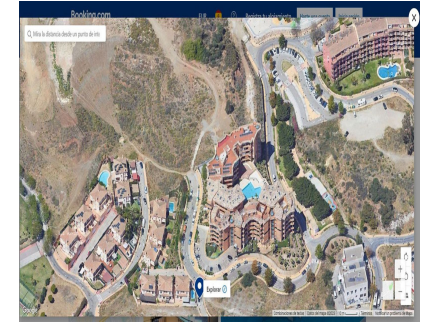

Ventas - Terreno - Fuengirola

700.000€

Ref.-ID: MIBGR4591756

Fuengirola

Terreno

1518 m2

Parcela Urbana de 1.518,33 m² - Superficie construida viviendas 1.161,66 m², más 238,77 m² de terrazas Se vende parcela urbana situada en la zona noroeste de Fuengirola, calle María de las Mercedes, cercana a la urbanización Los Pacos. Se encuentra en una zona residencial completamente consolidada, con colegio y parques. La parcela forma parte del Conjunto Sunhill, con una superficie total de 8.405,29 m², sobre los que se había proyectado 5 bloques, de los cuales se han construido 4 bloques, garajes, piscina y zonas comunes, quedando el quinto pendiente de ejecución. La clasificación del suelo según el PGOU de Fuengirola es SUELO URBANO CONSOLIDADO, por lo que se puede solicitar L.O. directa. La parcela tiene una superficie de 1.518,33 m². La parcela cuenta con anteproyecto donde desarrollar la V fase de la promoción Conjunto Sunhill, que consta de 15 viviendas de 2 dormitorios y 2 baños, ejecutados en bloque plurifamiliar aislado, proyectados en planta B+3, con una planta diáfana. La superficie total construida de las viviendas es de 1.161,66 m², más 238,77 m² de terrazas (Se adjunta cuadro de superficies). Nota Simple de las 15 viviendas ya registradas en el Registro de la Propiedad. Si desea hacer una visita, contacte con nosotros. ¡No pierda esta oportunidad! En cumplimiento del decreto de la Junta de Andalucía 218-2005 del 11 de octubre, se informa a los clientes que los gastos notariales, registrales y I. T. P. no están incluidos en el precio. Le recordamos que como consumidor tiene derecho a que se le informe y entregue la documentación informativa que corresponda, según el caso, en base a lo dispuesto en el Decreto 218/05 de 11 de octubre que regula el Reglamento de Información al Consumidor en la compra-venta y arrendamiento de viviendas en Andalucía.

Vistas

✓ Playa

Aparcamiento

✓ Comunitario