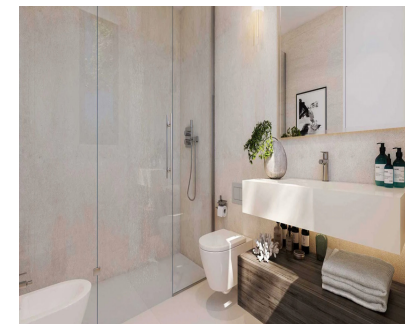

Ventas - Casa - Benahavís

2.300.000€

Ref.-ID: MIBGR4594813

Benahavís

Casa

3

2.5

207 m2

989 m2

Presentamos una exquisita villa recién construida, ubicada en una segura comunidad cerrada, a solo cinco minutos en coche del pueblo y la playa. Esta opulenta propiedad cuenta con un club, spa, gimnasio, exuberantes jardines mediterráneos y impresionantes vistas panorámicas al mar. Situada como una propiedad en esquina, la villa ofrece máxima tranquilidad en la parte baja de la residencia. Distribuida en dos niveles con un piso mezzanine adicional, la entrada está adornada con un acogedor porche. La entrada principal, ubicada en el piso superior, sirve como el punto focal de la casa. Al entrar, se despliega un amplio espacio de vida de planta abierta, caracterizado por techos altos y ventanas expansivas que permiten la entrada de abundante luz natural. Este espacio incluye una cocina totalmente equipada con electrodomésticos Siemens, un amplio salón, un comedor y un práctico baño de visitas. Las áreas de estar se extienden sin problemas a amplias terrazas cubiertas por una pérgola, que conducen a los exuberantes jardines y a una encantadora piscina. En un lado de la villa, la habitación principal, completa con un baño privado, ofrece un refugio tranquilo. En el lado opuesto del vestíbulo, una amplia escalera asciende al piso mezzanine, revelando dos habitaciones adicionales que comparten un baño común. Los baños cuentan con accesorios de Villeroy & Boch y grifería de Grohe. Este cautivador proyecto está programado para completarse en 2024, prometiendo una emocionante fusión de lujo y vida moderna.