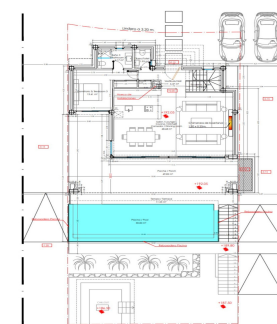

Ventas - Casa - Benalmadena

1.645.000€

Ref.-ID: MIBGR4599199

Benalmadena

Casa

3

4

278 m2

603 m2

VILLA TOJI, EL REY DE LA MONTAÑA. (OBRA INICIADA) Villa - Chalet, Benalmadena, Costa del Sol. 3 Dormitorios, 4 Baños, Construidos 278 m², Terraza 133 m², Jardin/Terreno 603 m². Posición : Cerca de Golf, Cerca de Puerto, Cerca de Tiendas, Cerca del Mar, Cerca de Ciudad, Cerca de Colegios, Cerca de Marina, Urbanización. Orientación : Sur. Estado : Nueva Construcción. Piscina : Privada. Climatización : Aire Acondicionado, A/A Caliente, Chimenea, Suelo Radiante, Baño. Vistas : Mar, Montaña, Panorámicas. Características : Terraza Cubierta, Armarios Empotrados, Cerca de Transporte, Terraza Privada, Sala de Juegos, Trastero, Lavadero, Baño En-Suite, Doble acristalamiento, Sótano. Muebles : Sin Amueblar, Opcionales. Cocina : Equipada. Jardin : Privado, Mantenimiento fácil. Seguridad : Portero Automático. Aparcamiento : Libre, Privado. Servicios Públicos : Electricidad, Paneles Solares Térmicas. Categoría : Inversion, Lujo, Reventa, Con Permiso de Planificación, Contemporáneo.