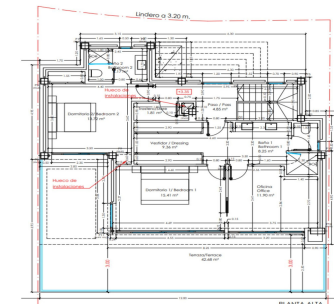

Ventas - Casa - Benalmadena

1.645.000€

Ref.-ID: MIBGR4599199

Benalmadena

Casa

3

4

278 m2

603 m2

VILLA TOJI, EL REY DE LA MONTAÑA. (OBRA INICIADA) Villa - Chalet, Benalmadena, Costa del Sol. 3 Dormitorios, 4 Baños, Construidos 278 m², Terraza 133 m², Jardin/Terreno 603 m². Posición : Cerca de Golf, Cerca de Puerto, Cerca de Tiendas, Cerca del Mar, Cerca de Ciudad, Cerca de Colegios, Cerca de Marina, Urbanización. Orientación : Sur. Estado : Nueva Construcción. Piscina : Privada. Climatización : Aire Acondicionado, A/A Caliente, Chimenea, Suelo Radiante, Baño. Vistas : Mar, Montaña, Panorámicas. Características : Terraza Cubierta, Armarios Empotrados, Cerca de Transporte, Terraza Privada, Sala de Juegos, Trastero, Lavadero, Baño En-Suite, Doble acristalamiento, Sótano. Muebles : Sin Amueblar, Opcionales. Cocina : Equipada. Jardin : Privado, Mantenimiento fácil. Seguridad : Portero Automático. Aparcamiento : Libre, Privado. Servicios Públicos : Electricidad, Paneles Solares Térmicas. Categoría : Inversion, Lujo, Reventa, Con Permiso de Planificación, Contemporáneo.