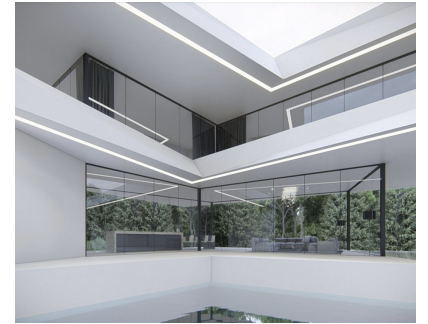

Ventas - Casa - Benahavís
4.995.000€

Ref.-ID: MIBGR4629586

Benahavís

Casa

7

9

870 m2

5000 m2