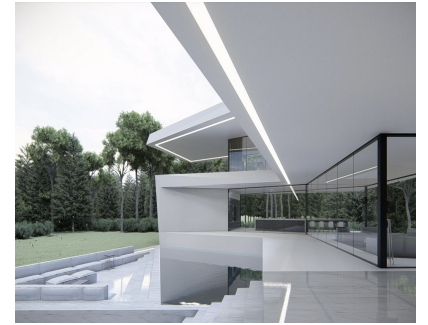

Ventas - Casa - Benahavís
4.995.000€

Ref.-ID: MIBGR4629586

Benahavís

Casa

7

9

870 m2

5000 m2