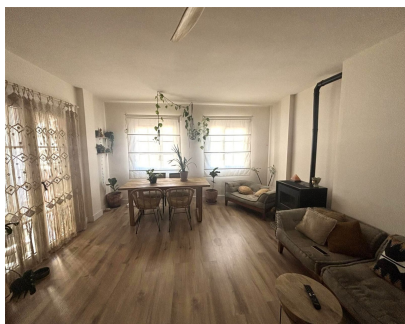

Ventas - Apartamento - Benalmadena
314.000€

Ref.-ID: MIBGR4632760

Benalmadena

Apartamento

Comunidad: 1,440 EUR / año

IBI: 500 EUR / año

2

2

122 m2