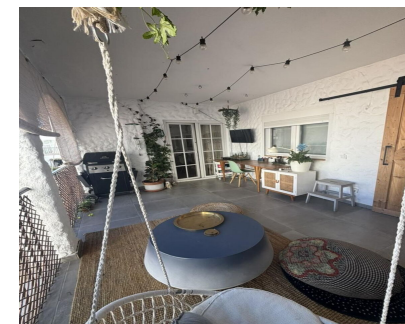

Ventas - Apartamento - Benalmadena
314.000€

Ref.-ID: MIBGR4632760

Benalmadena

Apartamento

Comunidad: 1,440 EUR / año

IBI: 500 EUR / año

2

2

122 m2